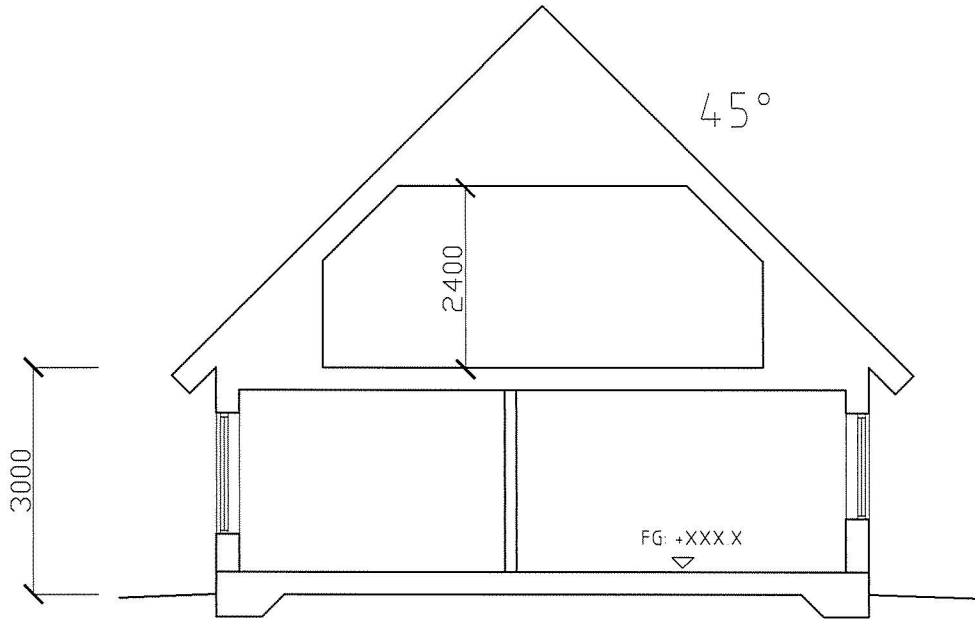

BESKRIVNING

FÖRKLARINGAR

FG: HÖJD PÅ FÄRDIGT
GOLV

SEKTION A-A

EXEMPELRITNING

SKALA 1:100

DATUM 20XX-XX-XX	RITNING BYGGLOVSRITNING
NYBYGGNAD AV ENBOSTADSHUS FASTIGHET 1: 10, VÄRNAMO	
SKALA 1:100	RITAD AV NAMN