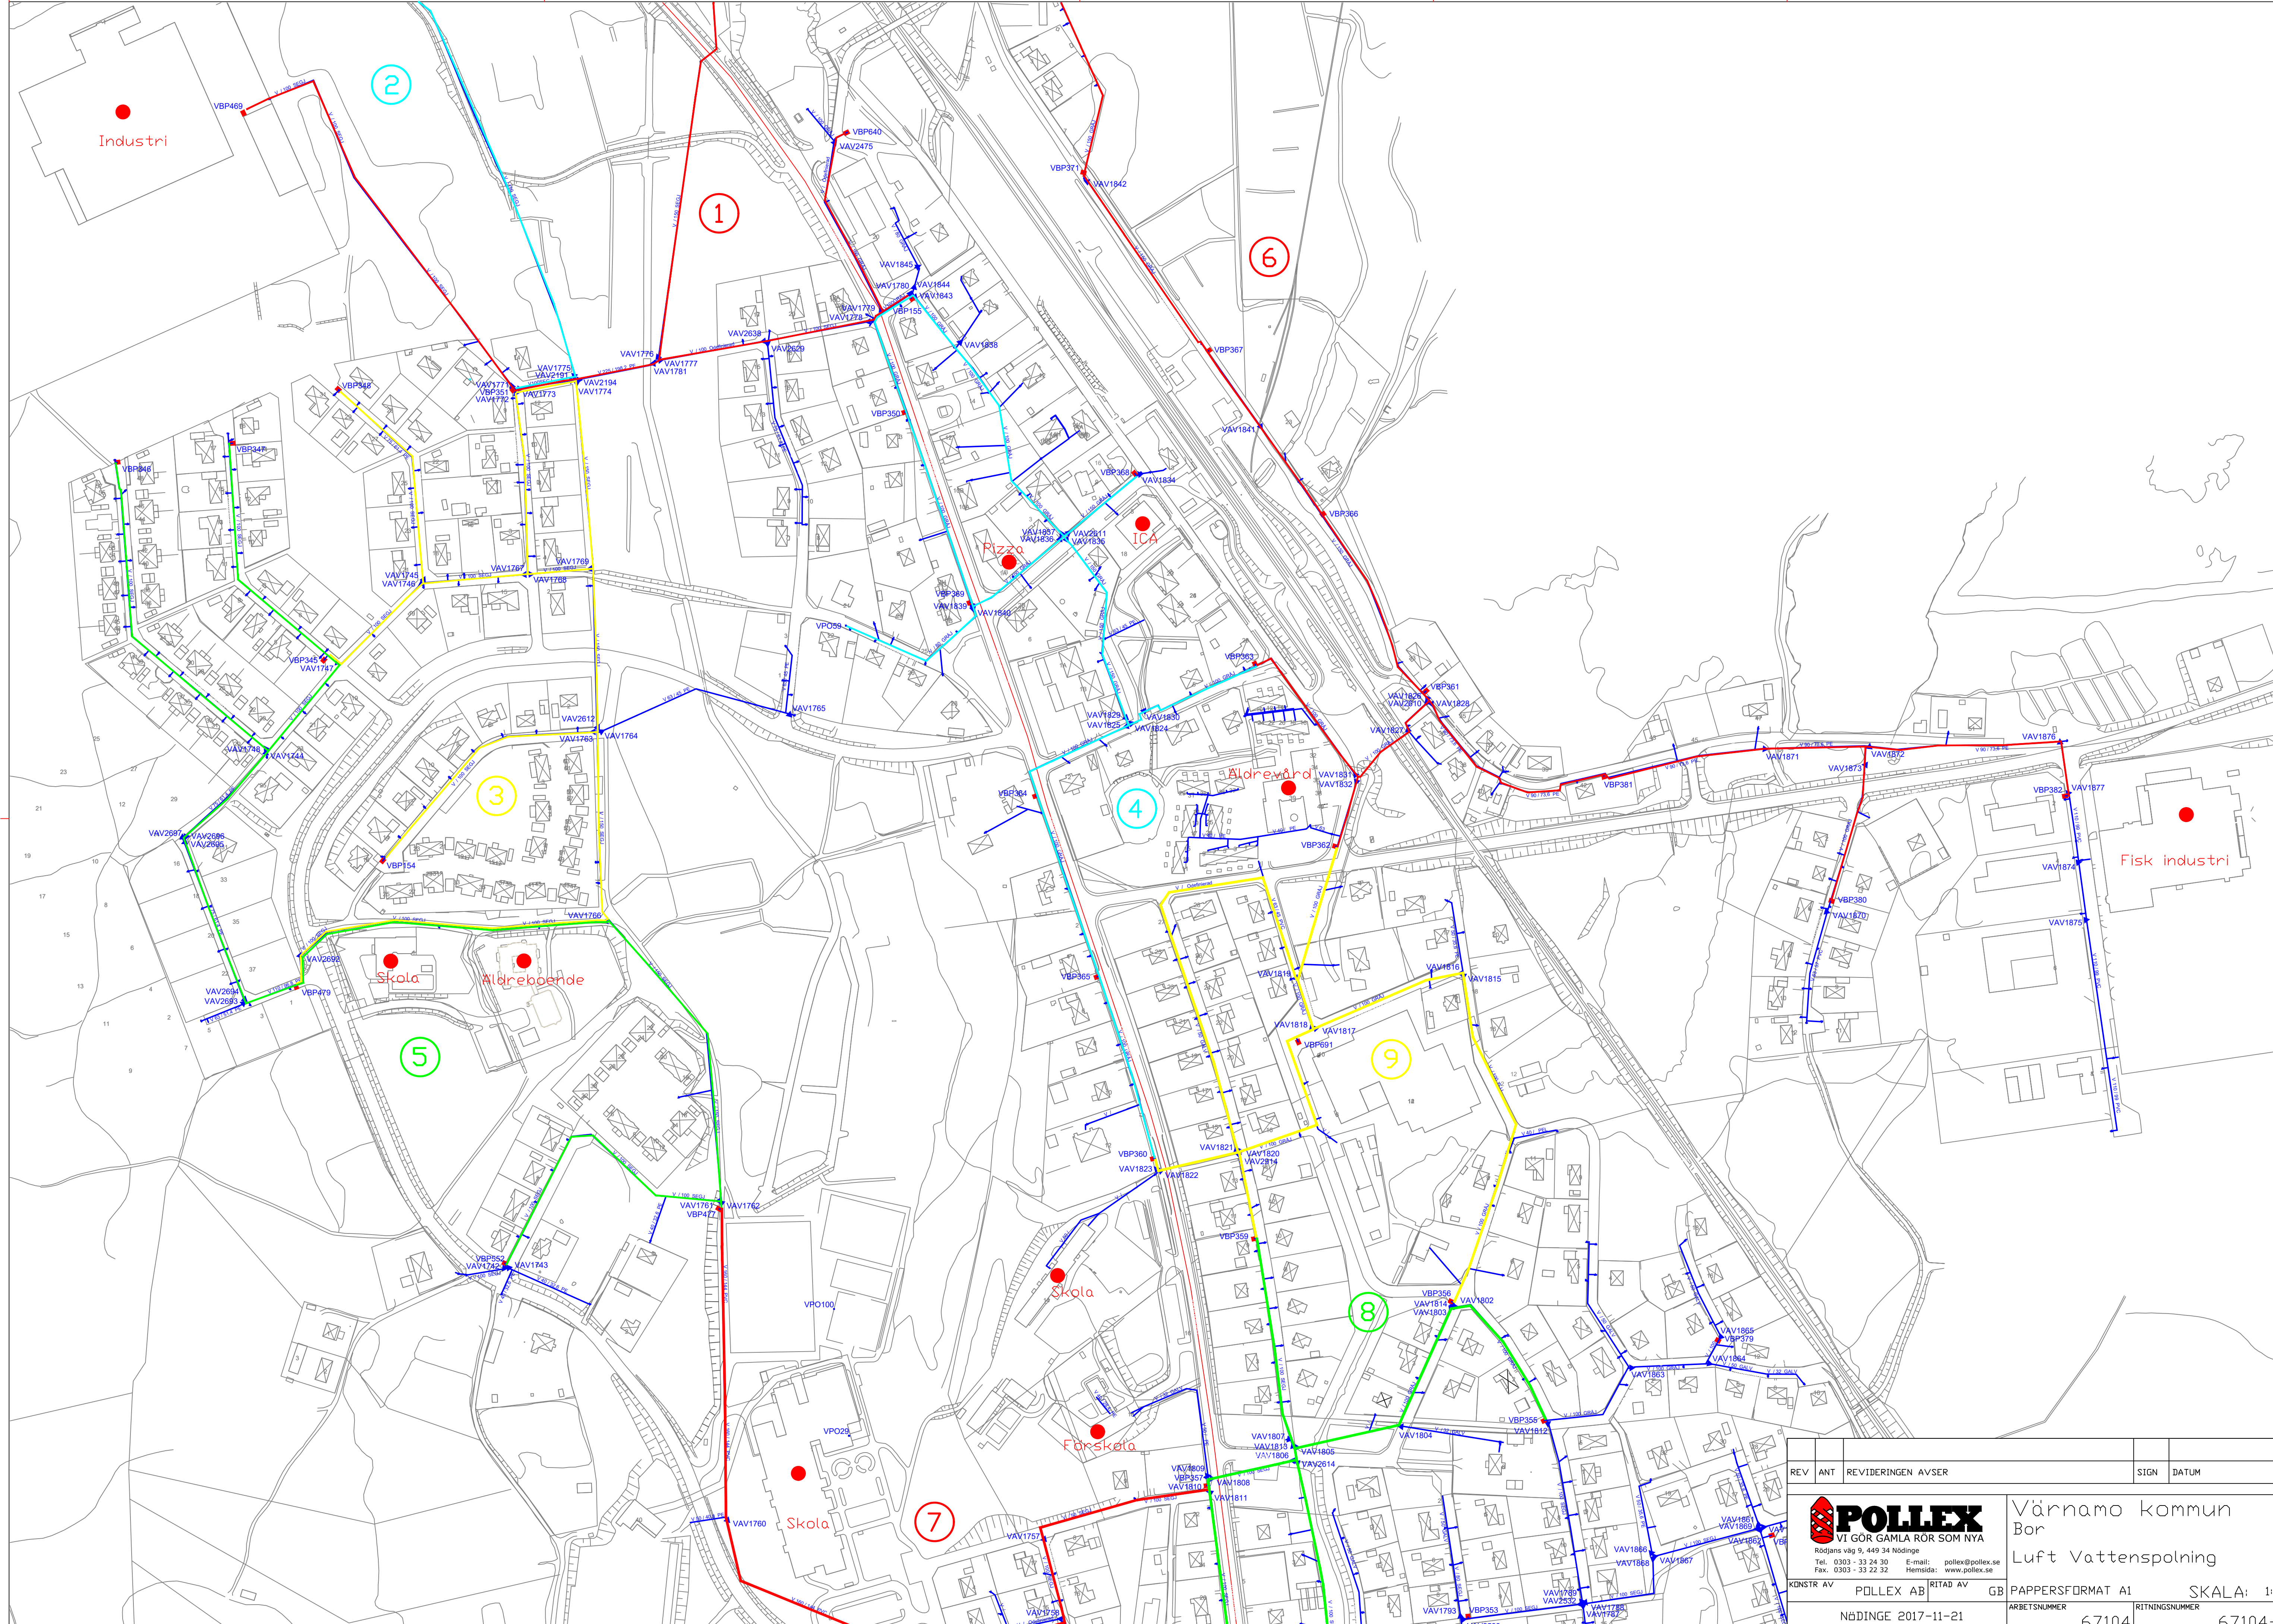

Tidplan för luft- vattenspolning i Bor V50-51 2017

Område	Dag	Tider (ca tider)
V50		
Etapp 1A	Natten till 12/12	18:00-03:00
Etapp 1	Natten till 12/12	18:00-03:00
Etapp 2	Natten till 13/12	18:00-03:00
Etapp 3	Natten till 14/12	18:00-03:00
V51		
Etapp 4	Dagen 18/12	08:00-18:00
Etapp 5	Natten till 19/12	18:00-03:00
Etapp 6	Dagen 19/12	08:00-18:00
Etapp 7	Natten till 20/12	18:00-03:00
Etapp 8	Dagen 20/12	08:00-18:00
Etapp 9	Natten till 21/12	18:00-03:00
Etapp 10	Dagen 21/12	08:00-18:00

REV	ANT	REVIDERINGEN AVSER	SIGN	DATUM

 Rödjans väg 9, 449 34 Nödinge Tel. 0303 - 33 24 30 E-mail: pollex@pollex.se Fax. 0303 - 33 22 32 Hemsida: www.pollex.se	Värnamo kommun Bor Luft Vattenspolning
	KONSTR AV: POLLEX AB RITAD AV: GB PAPPERSFORMAT A1 SKALA: 1:2000 NÖDINGE 2017-11-21 ARBETSNUMMER: 67104 RITINGSNUMMER: 67104-02