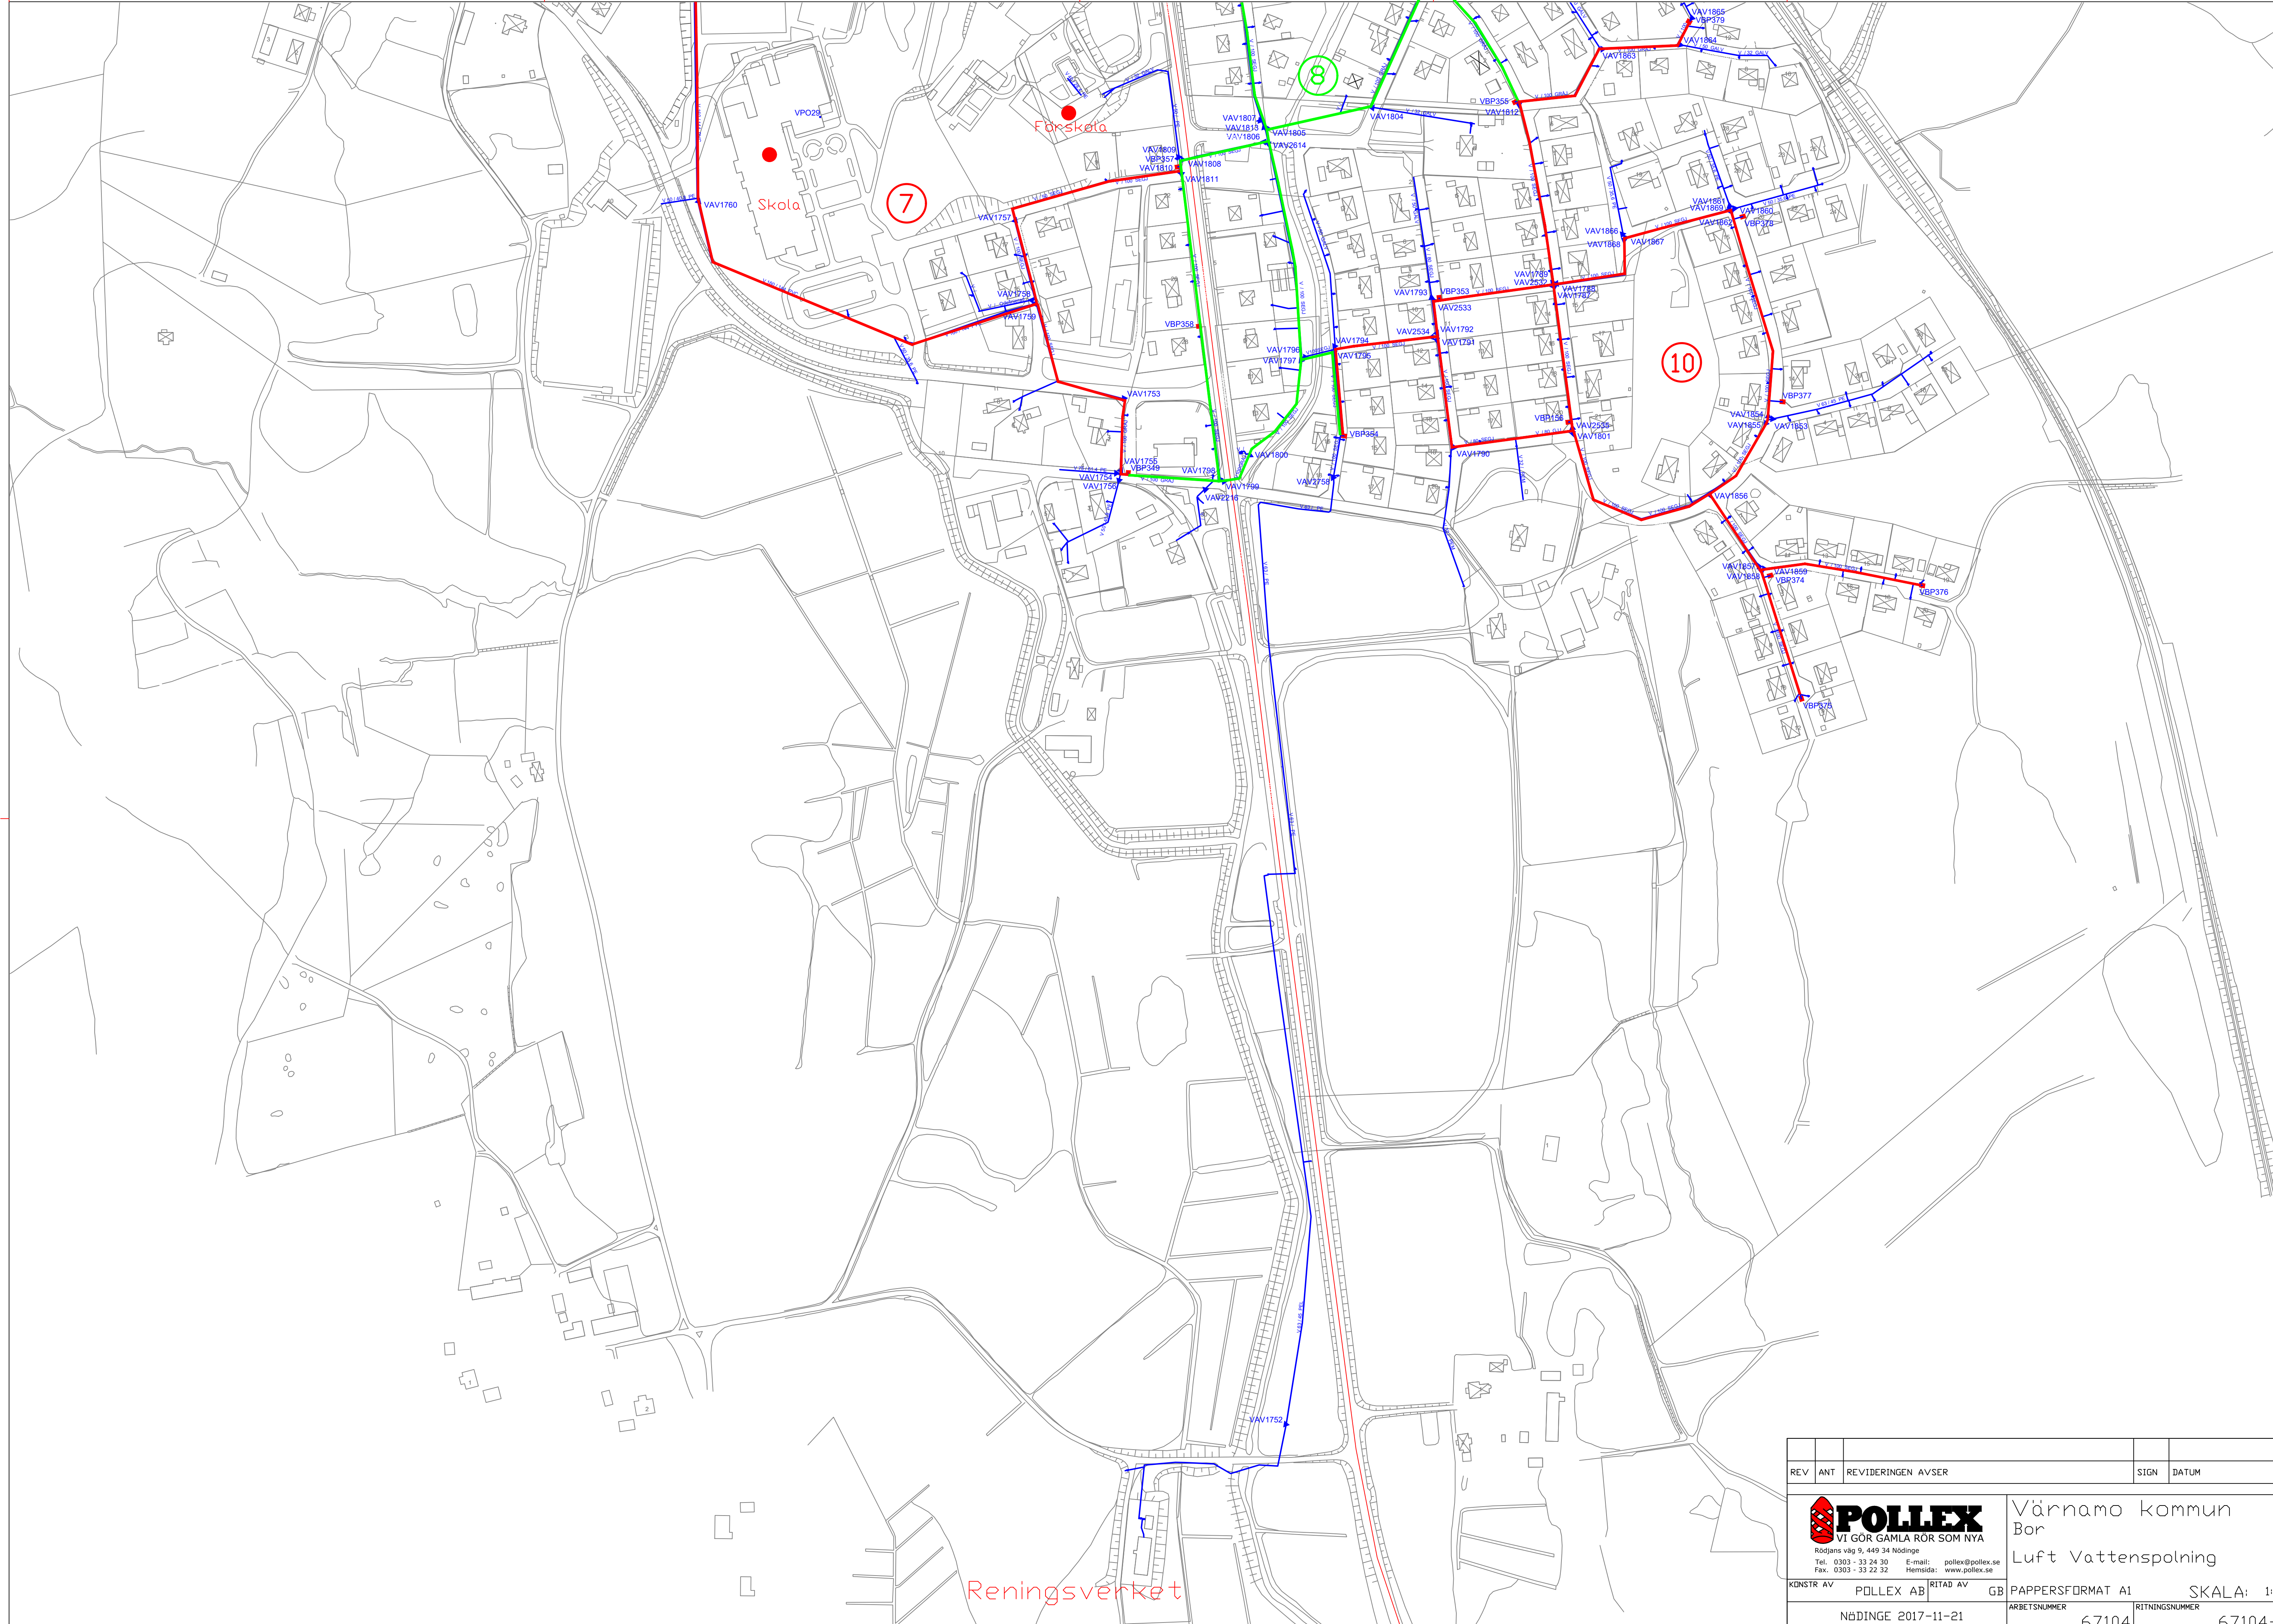

REV	ANT	REVIDERINGEN AVSER	SIGN	DATUM

POLLEX VI GÖR GAMLA RÖR SOM NYA Rödjans väg 9, 449 34 Nödinge Tel. 0303 - 33 24 30 E-mail: pollex@pollex.se Fax. 0303 - 33 22 32 Hemsida: www.pollex.se		Värnamo kommun Bor Luft Vattenspolning		
KDNSTR AV	POLLEX AB	RITAD AV	GB	PAPPERSFORMAT A1 SKALA: 1:2000
NÖDINGE 2017-11-21		ARBETSNUMMER	67104	RITINGSNUMMER 67104-03