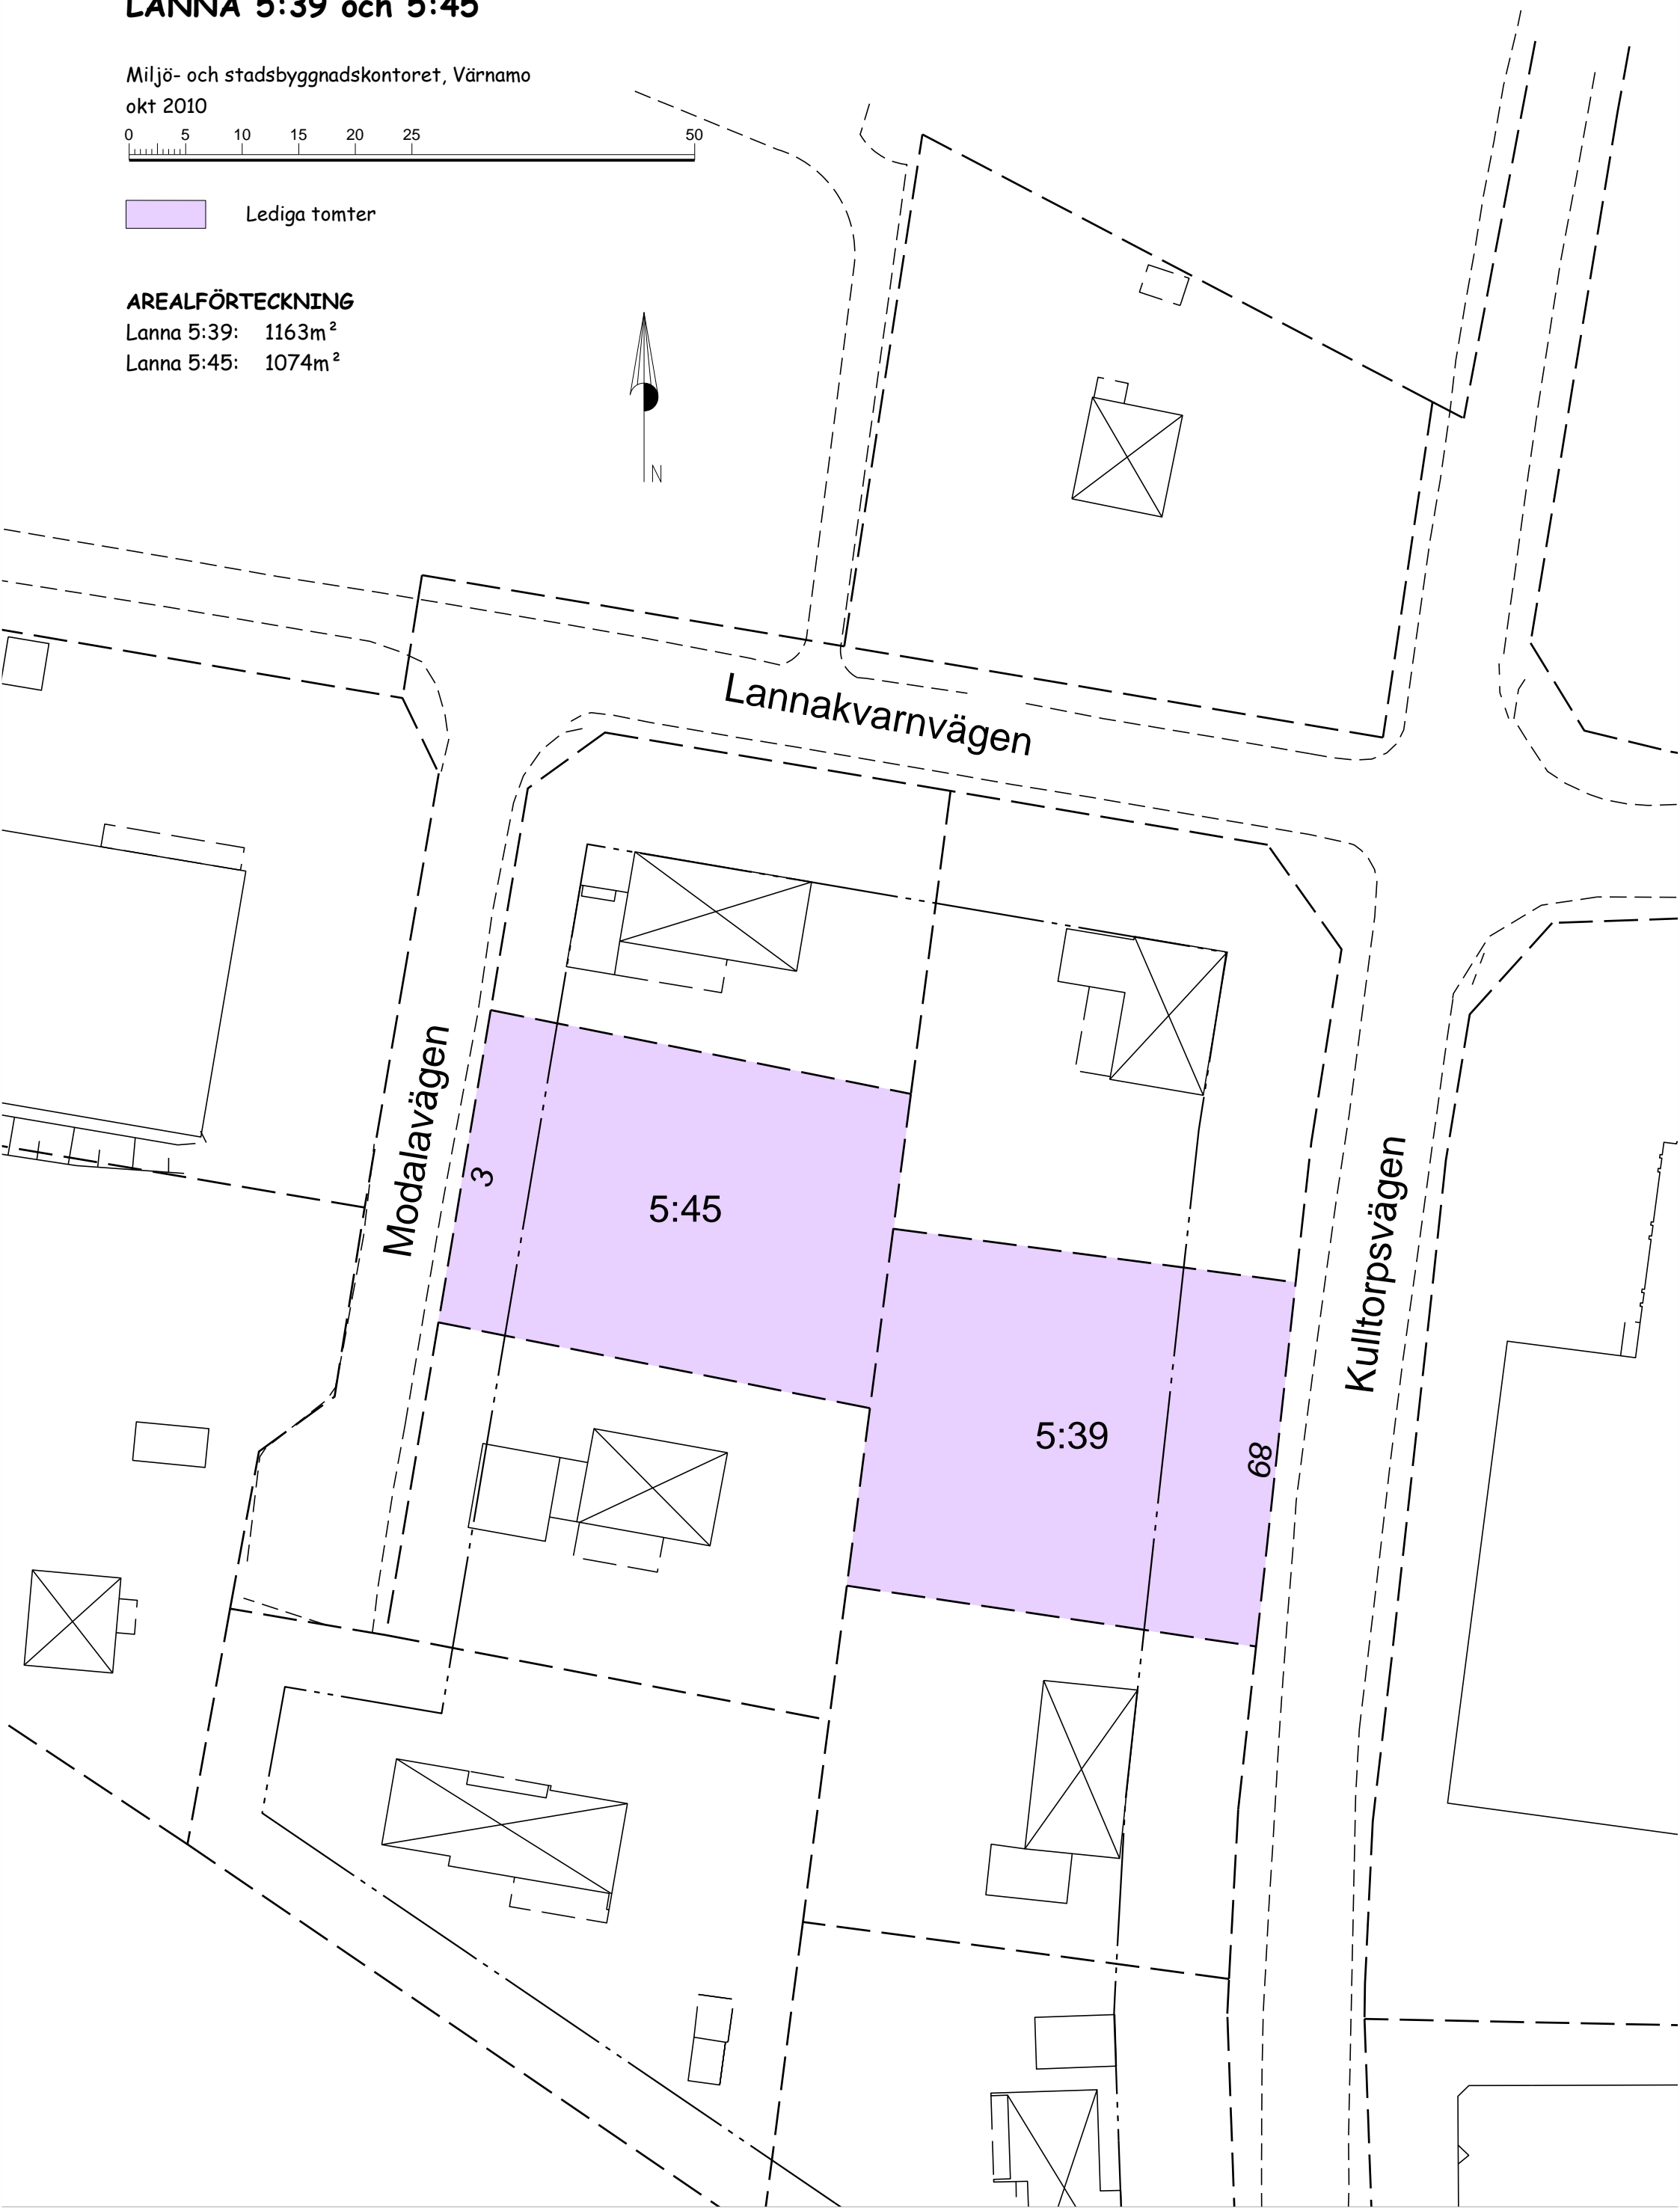

Karta över
villatomterna

LANNA 5:39 och 5:45

Miljö- och stadsbyggnadskontoret, Värnamo
okt 2010

 Lediga tomter

AREALFÖRTECKNING

Lanna 5:39: 1163m²

Lanna 5:45: 1074m²

Karta över
villatomterna

LANNA 1:84, 1:117-121, 1:123 och 1:124

Miljö- och stadsbyggnadskontoret, Värnamo
okt 2010

 Lediga tomter

AREALFÖRTECKNING

- Lanna 1:84: 928m²
- Lanna 1:117: 1038m²
- Lanna 1:118: 974m²
- Lanna 1:119: 1201m²
- Lanna 1:120: 1127m²
- Lanna 1:121: 1138m²
- Lanna 1:123: 969m²
- Lanna 1:124: 953m²