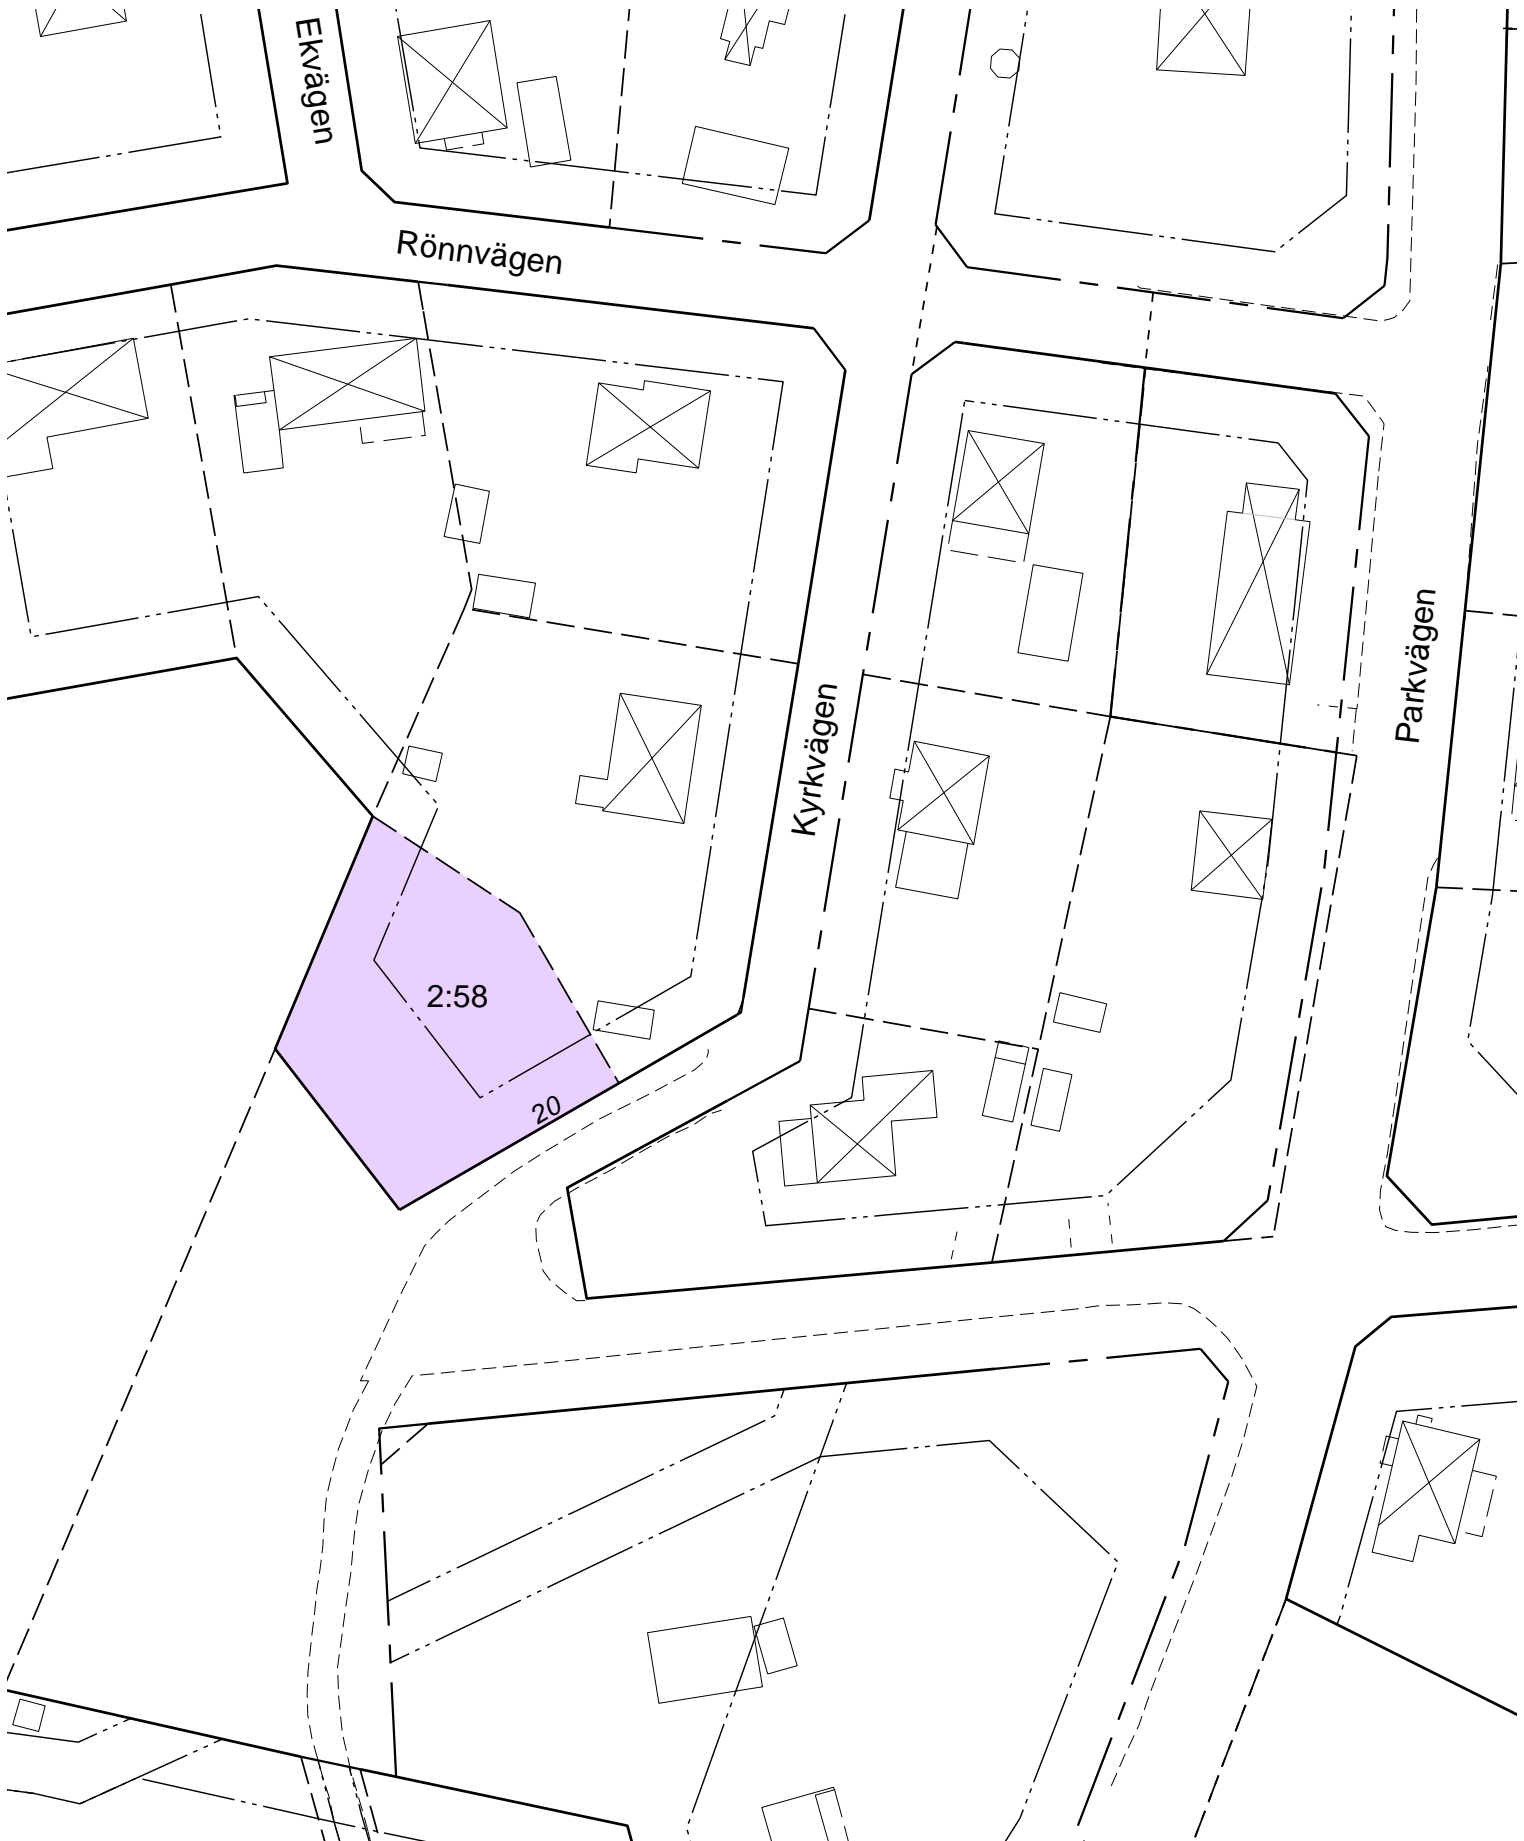

Karta över
villatomten

HORDA 2:58

Miljö- och stadsbyggnadskontoret, Värnamo
okt 2010

 Ledig tomt

AREAL

Horda 2:58: 839m²

Karta över
villatomten

HORDA 4:76

Miljö- och stadsbyggnadskontoret, Värnamo
okt 2010

 Ledig tomt

AREAL

Horda 4:76: 961m²