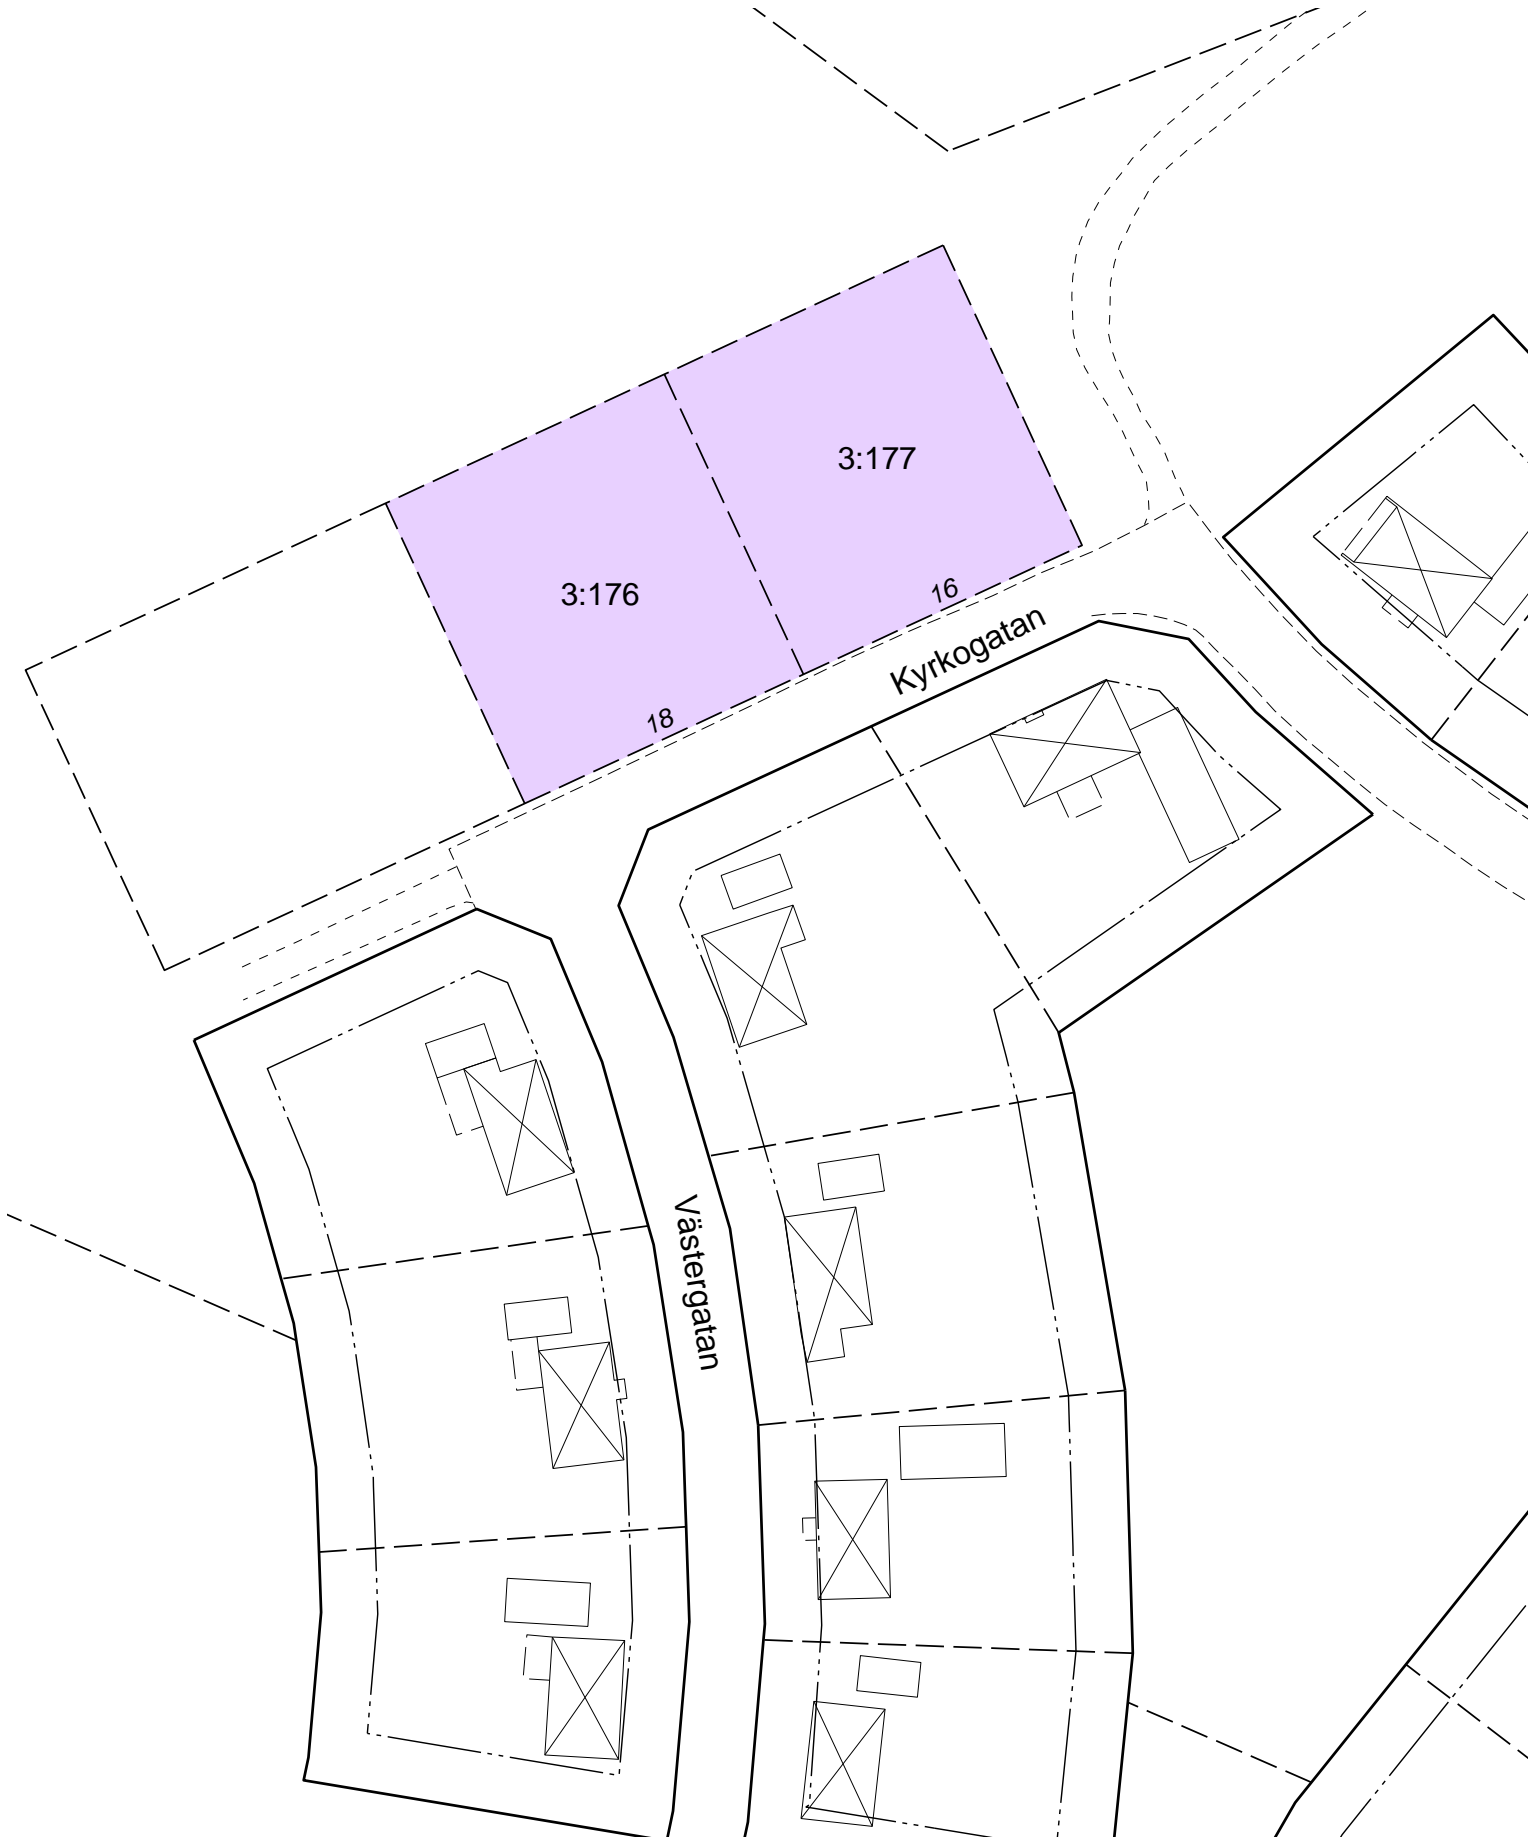

# FORSHEDA 3:176 och 3:177

Miljö- och stadsbyggnadskontoret, Värnamo  
okt 2010

 Lediga tomter

## AREALFÖRTECKNING

Forsheda 3:176: 1137m<sup>2</sup>

Forsheda 3:177: 1137m<sup>2</sup>

Karta över  
villatomterna

# FORSHEDA 1:126 och 1:127

Miljö- och stadsbyggnadskontoret, Värnamo  
okt 2010

 Lediga tomter

## AREALFÖRTECKNING

Forsheda 1:126: 835m<sup>2</sup>

Forsheda 1:127: 879m<sup>2</sup>