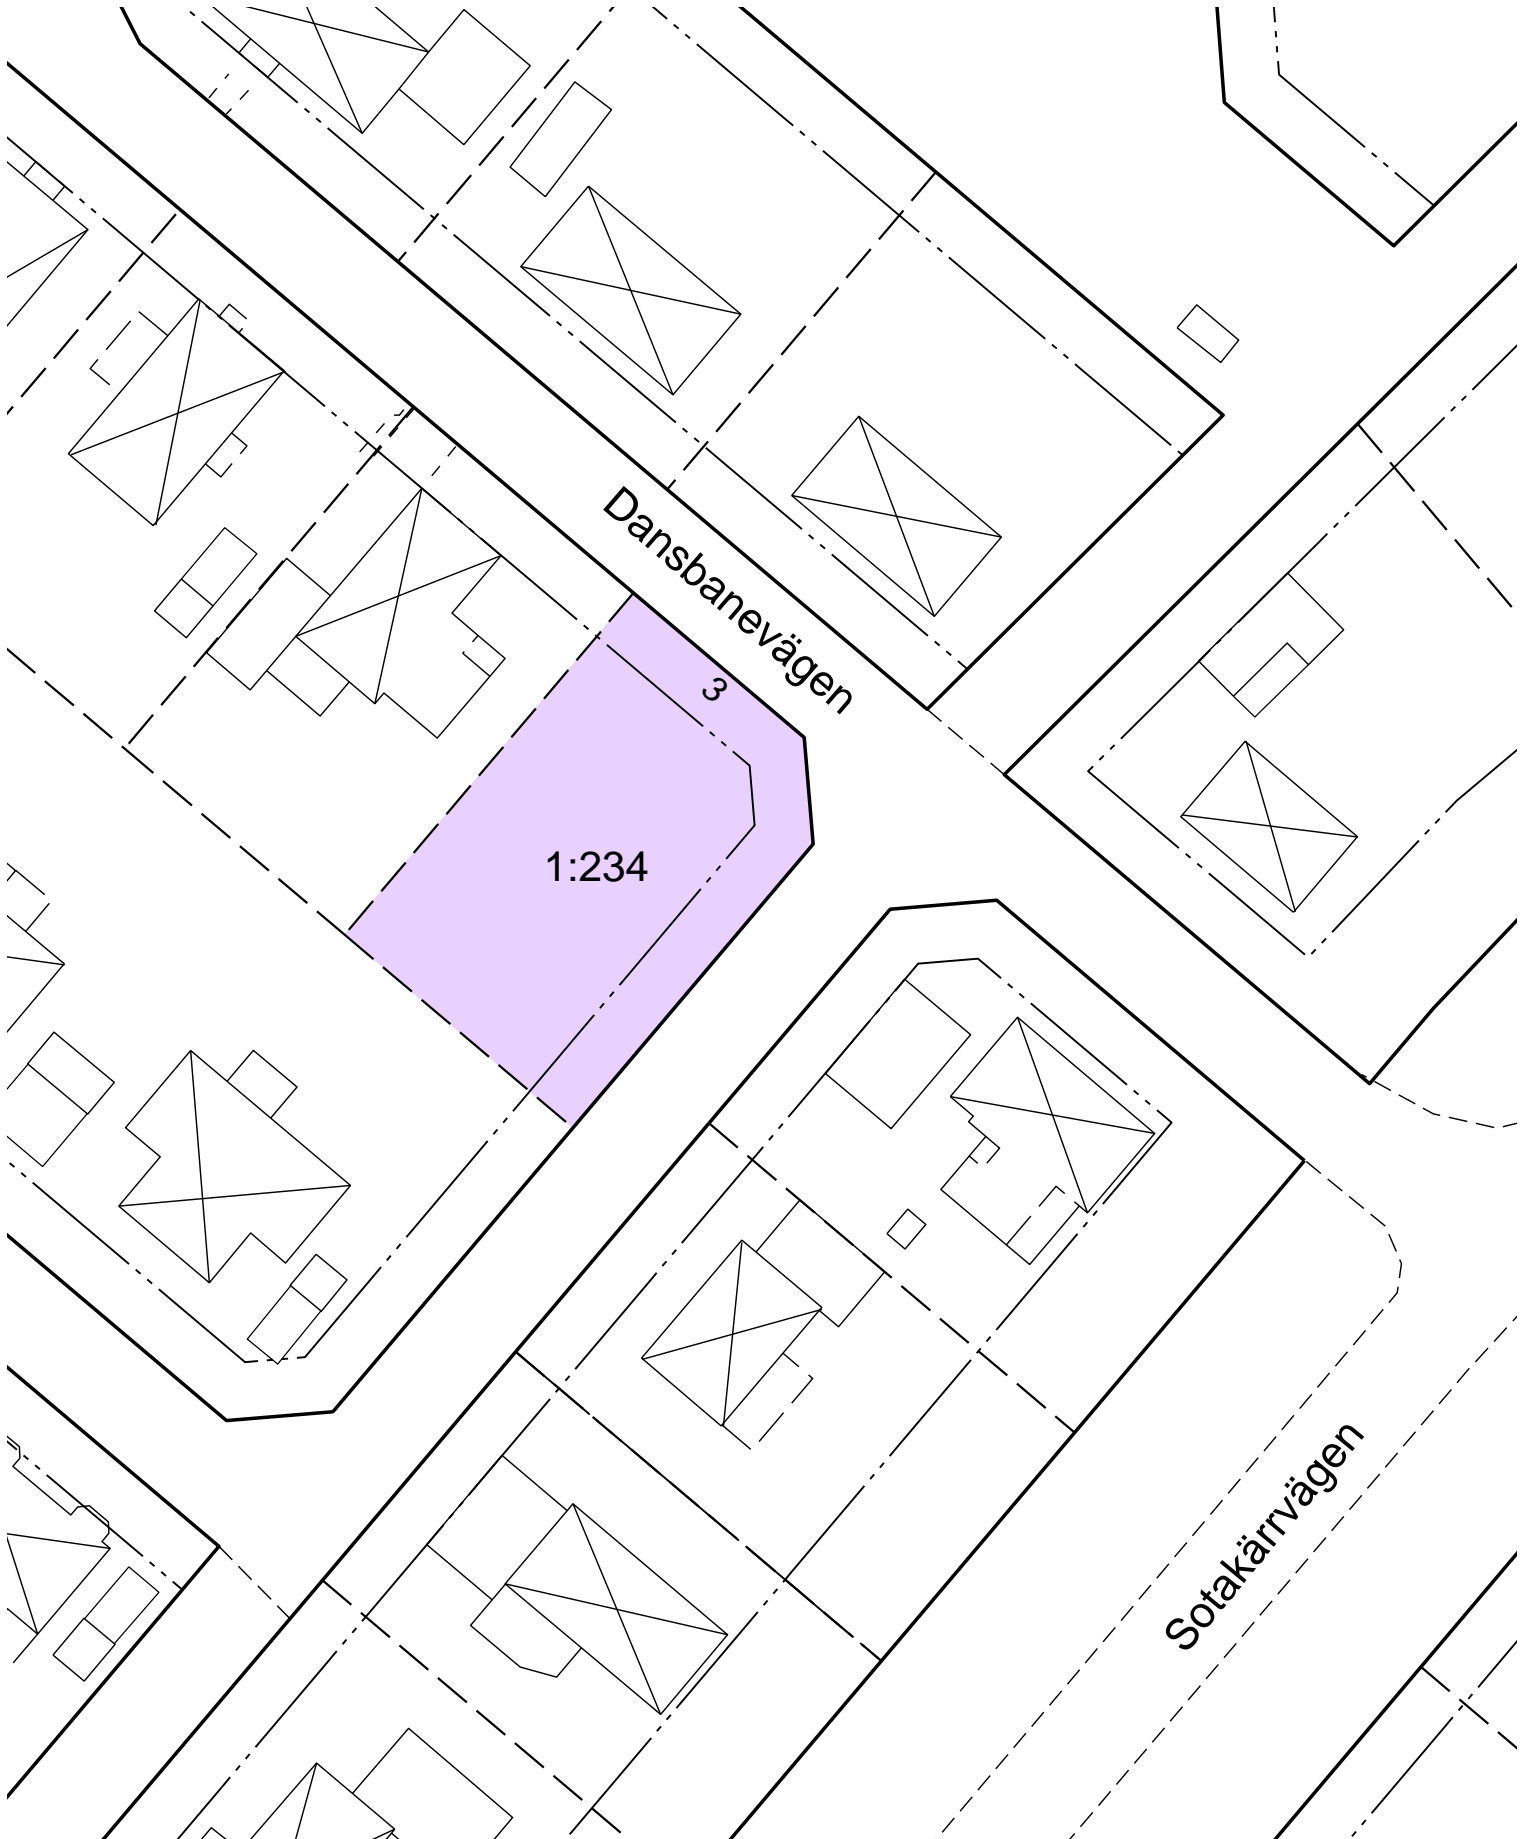

Karta över
villatomten
BOR 1:234

Miljö- och stadsbyggnadskontoret, Värnamo
okt 2010

 Ledig tomt

AREAL
Bor 1:234: 825m²

Karta över
villatomten

BOR 1:171

Miljö- och stadsbyggnadskontoret, Värnamo
okt 2010

 Ledig tomt

AREAL

Bor 1:171: 1122m²