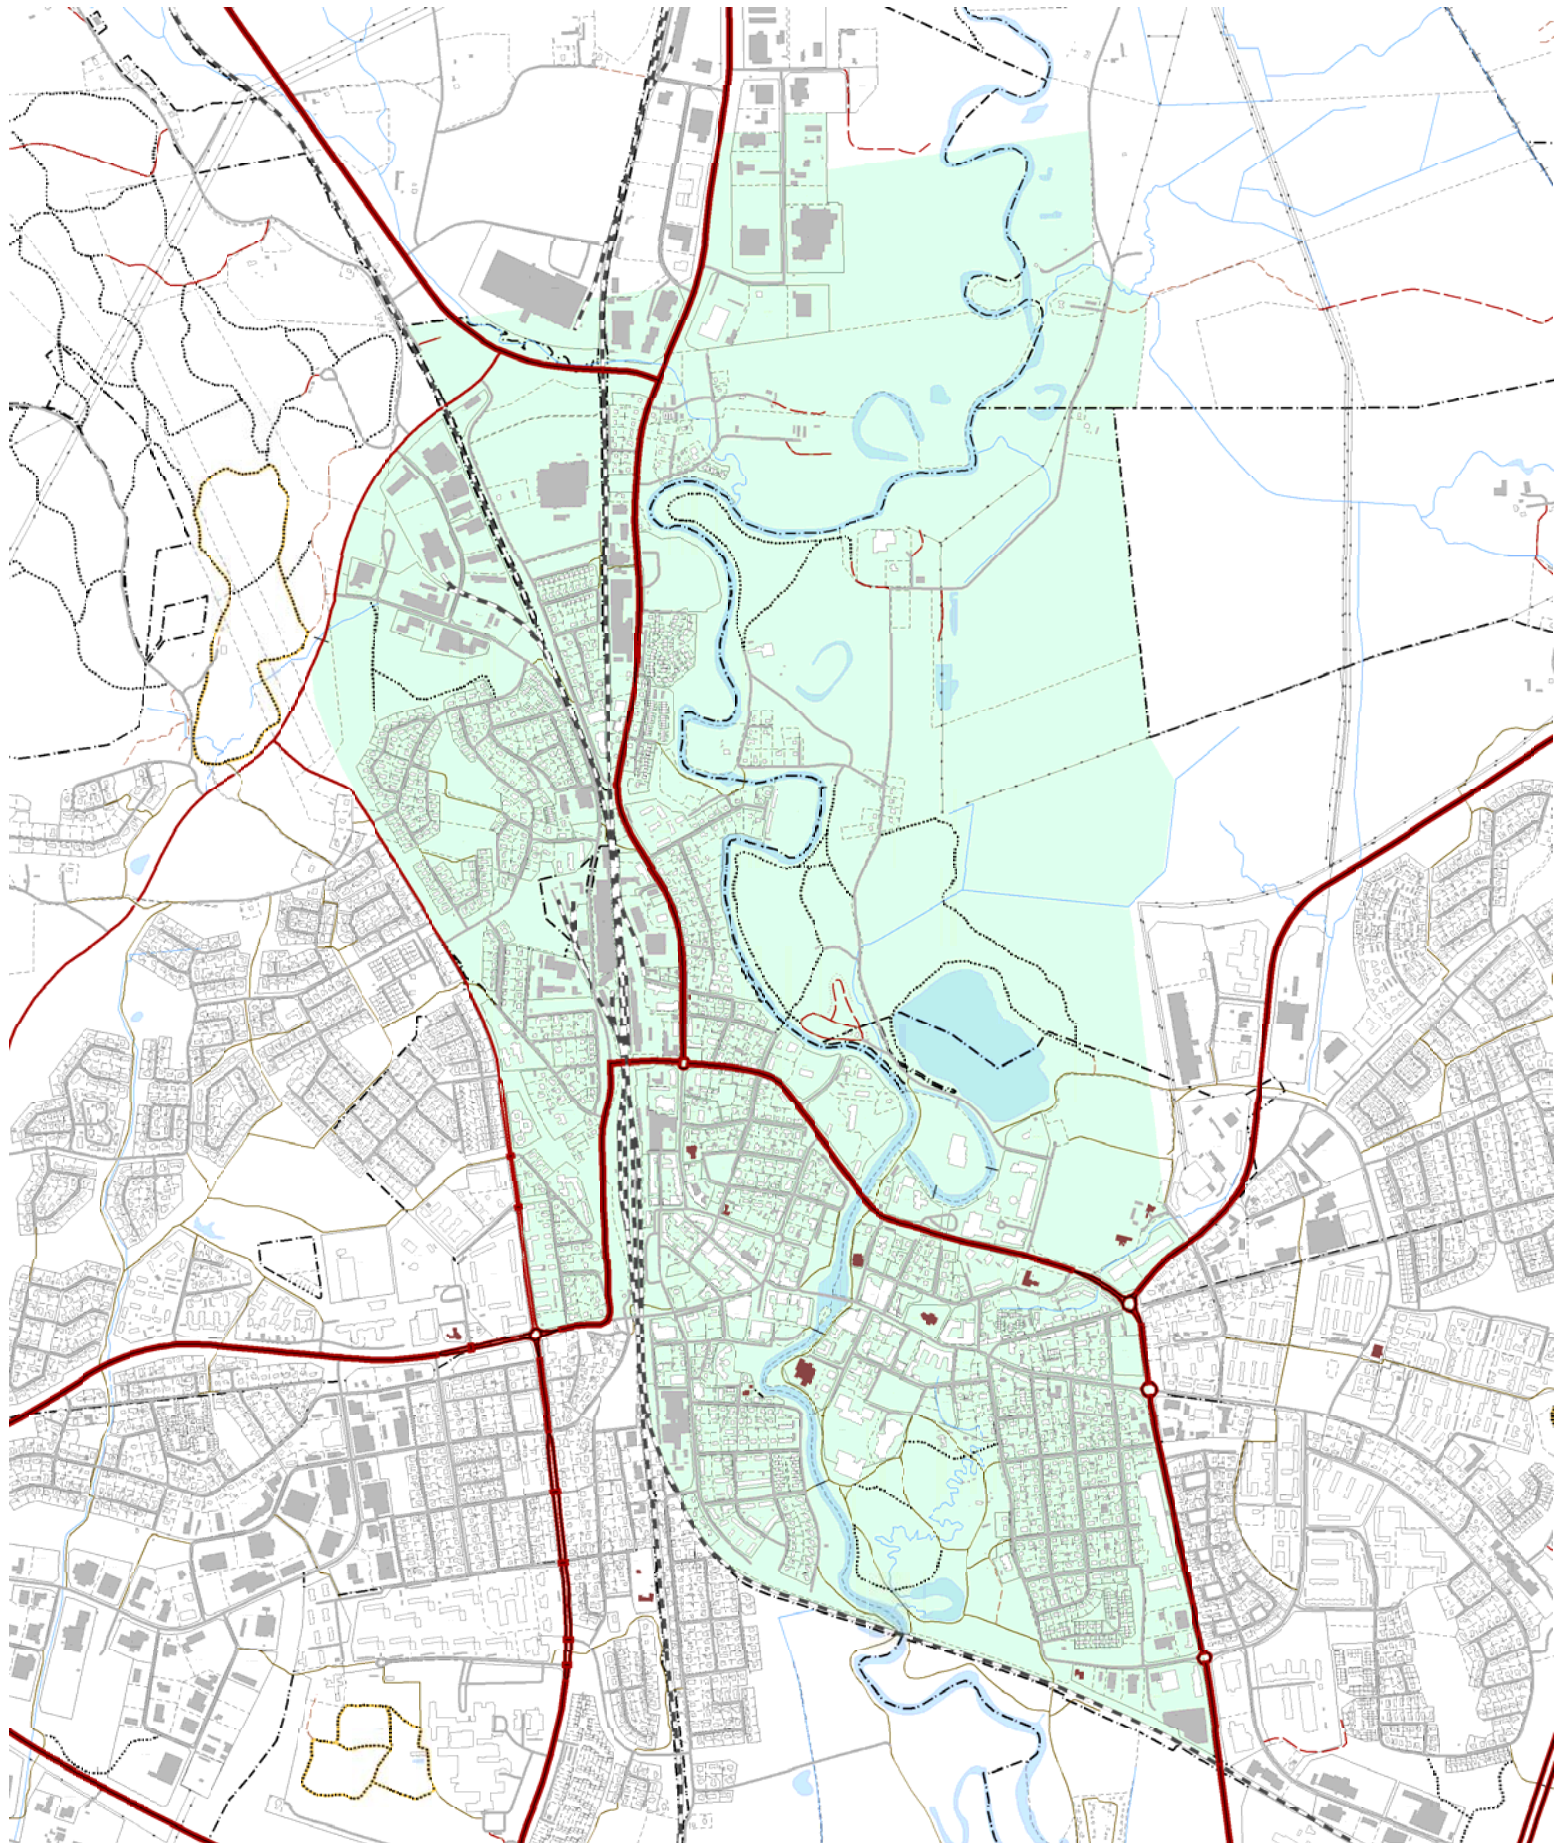

VÄRNAMO

Skyddsområde för vattentäkt

 Vattenskyddsområde

0 250 500 1 000m