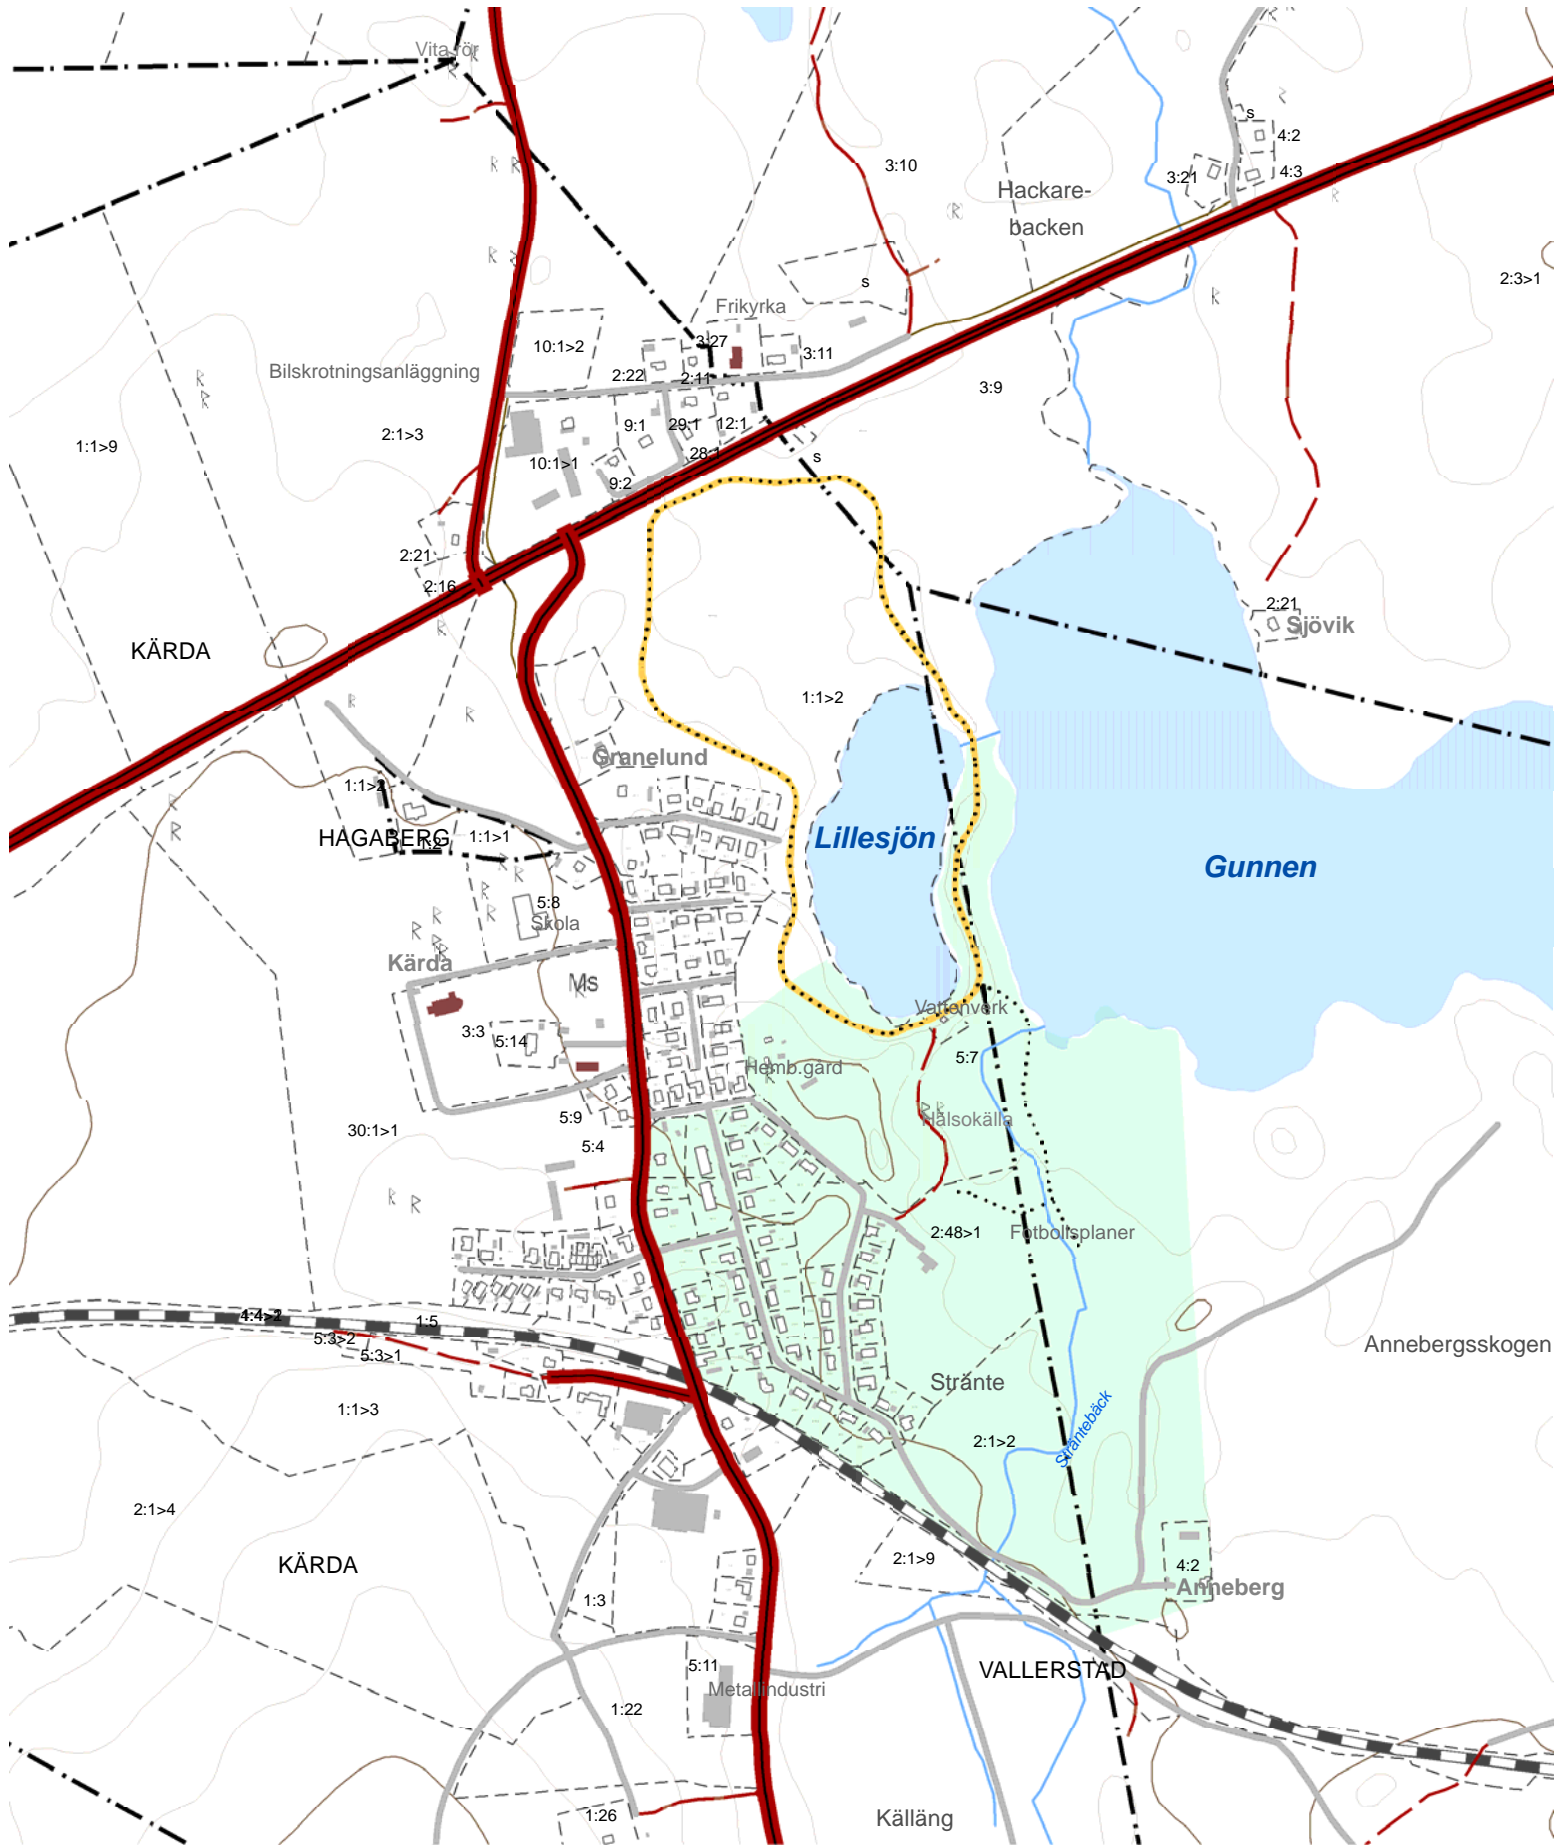

KÄRDA

Skyddsområde för vattentäkt

 Vattenskyddsområde

0 80 160 320m