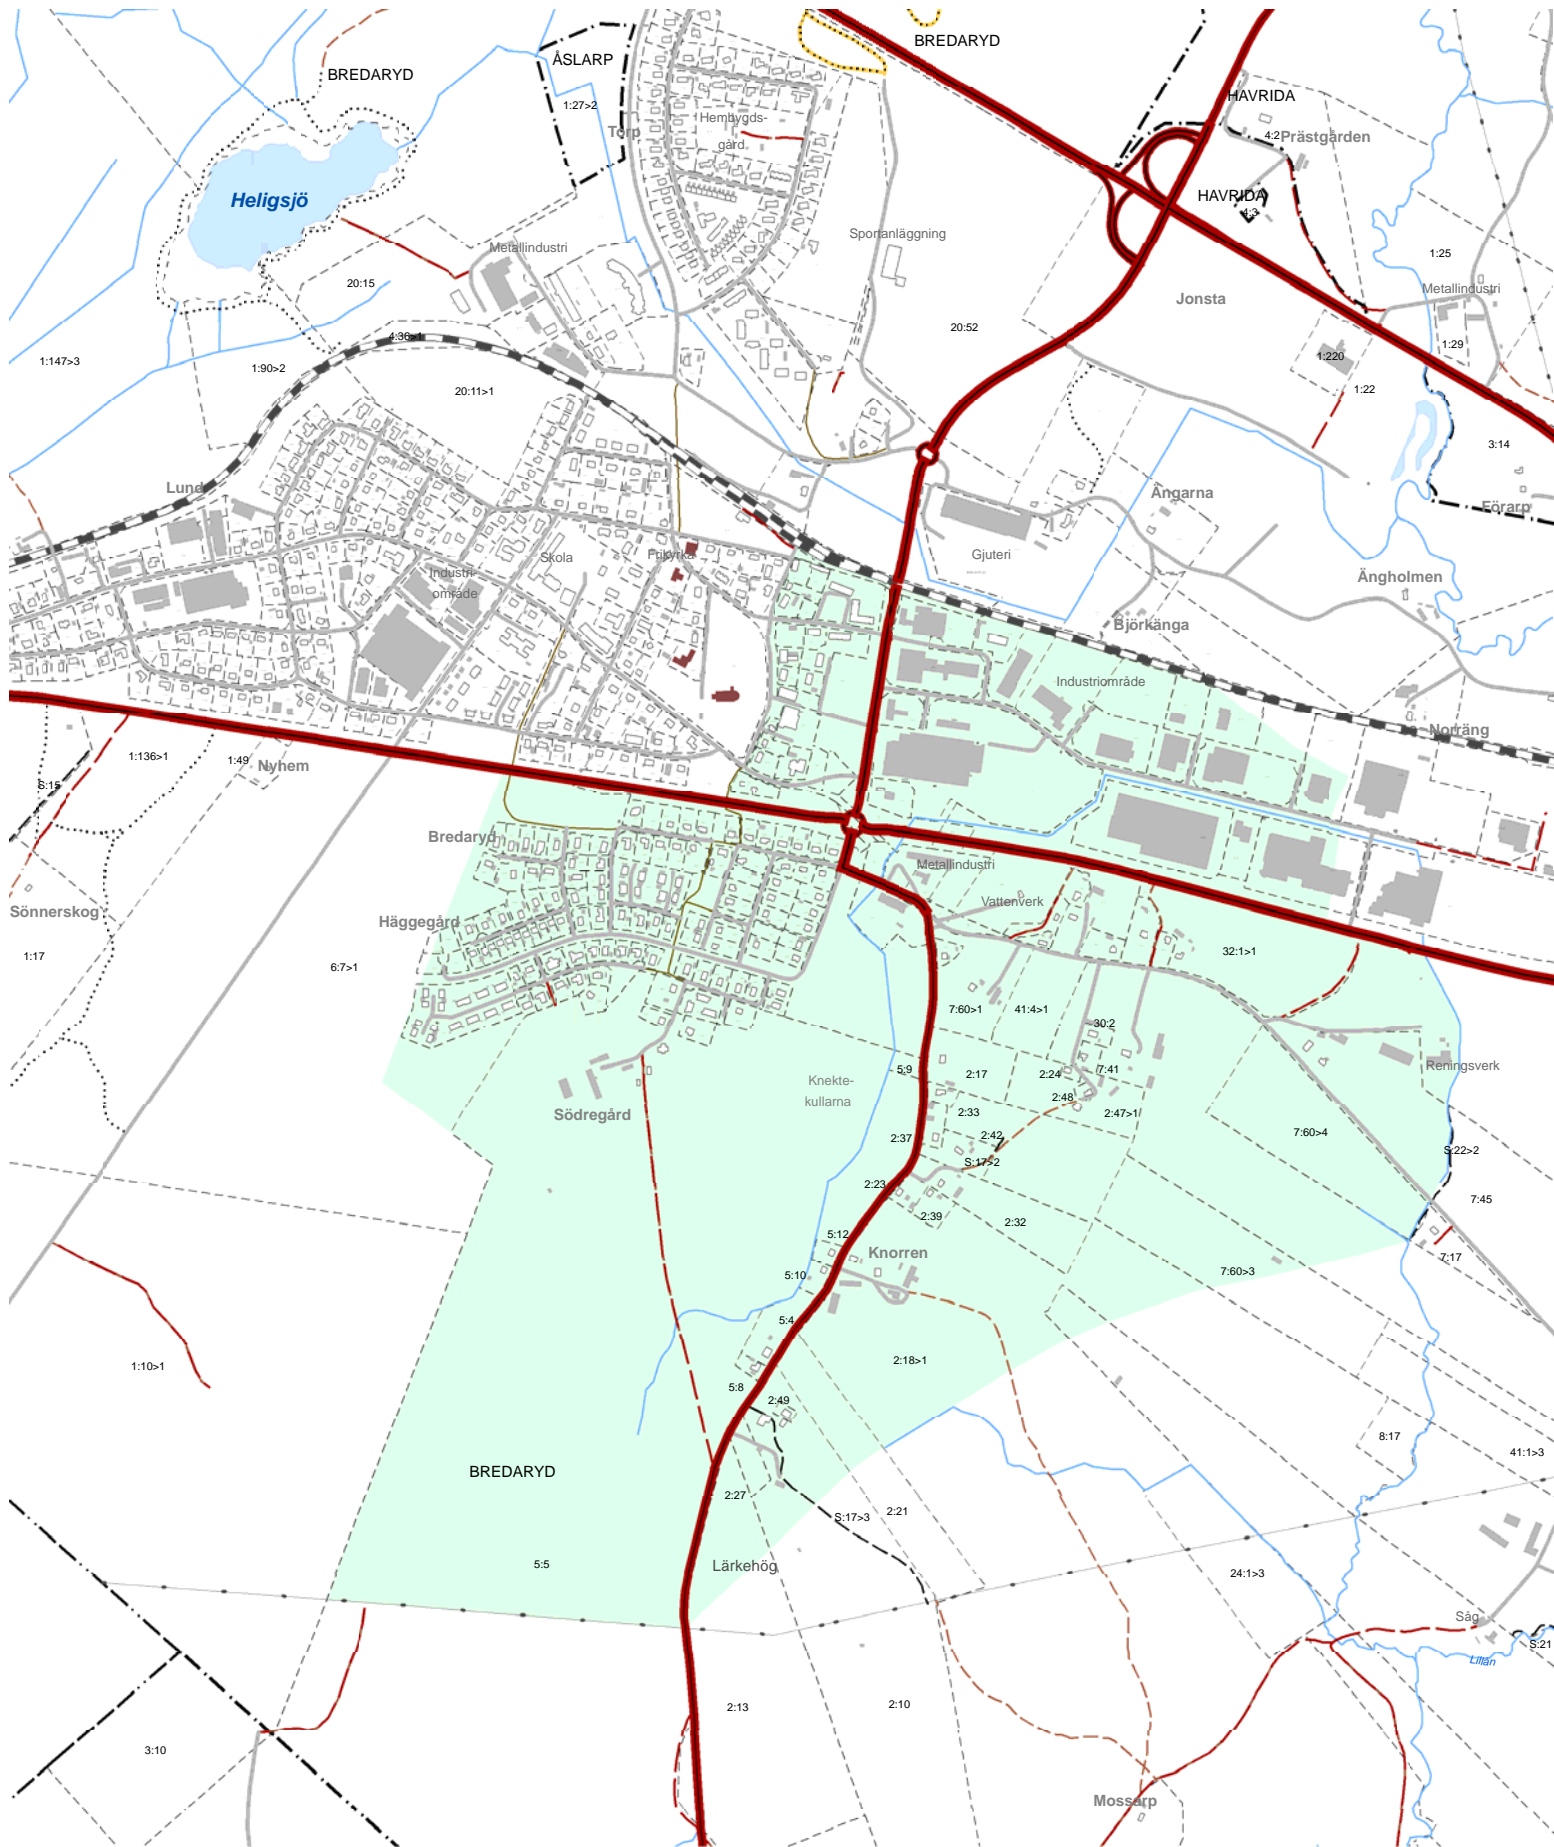

BREDARYD

Skyddsområde för vattentäkt

 Vattenskyddsområde

0 125 250 500m