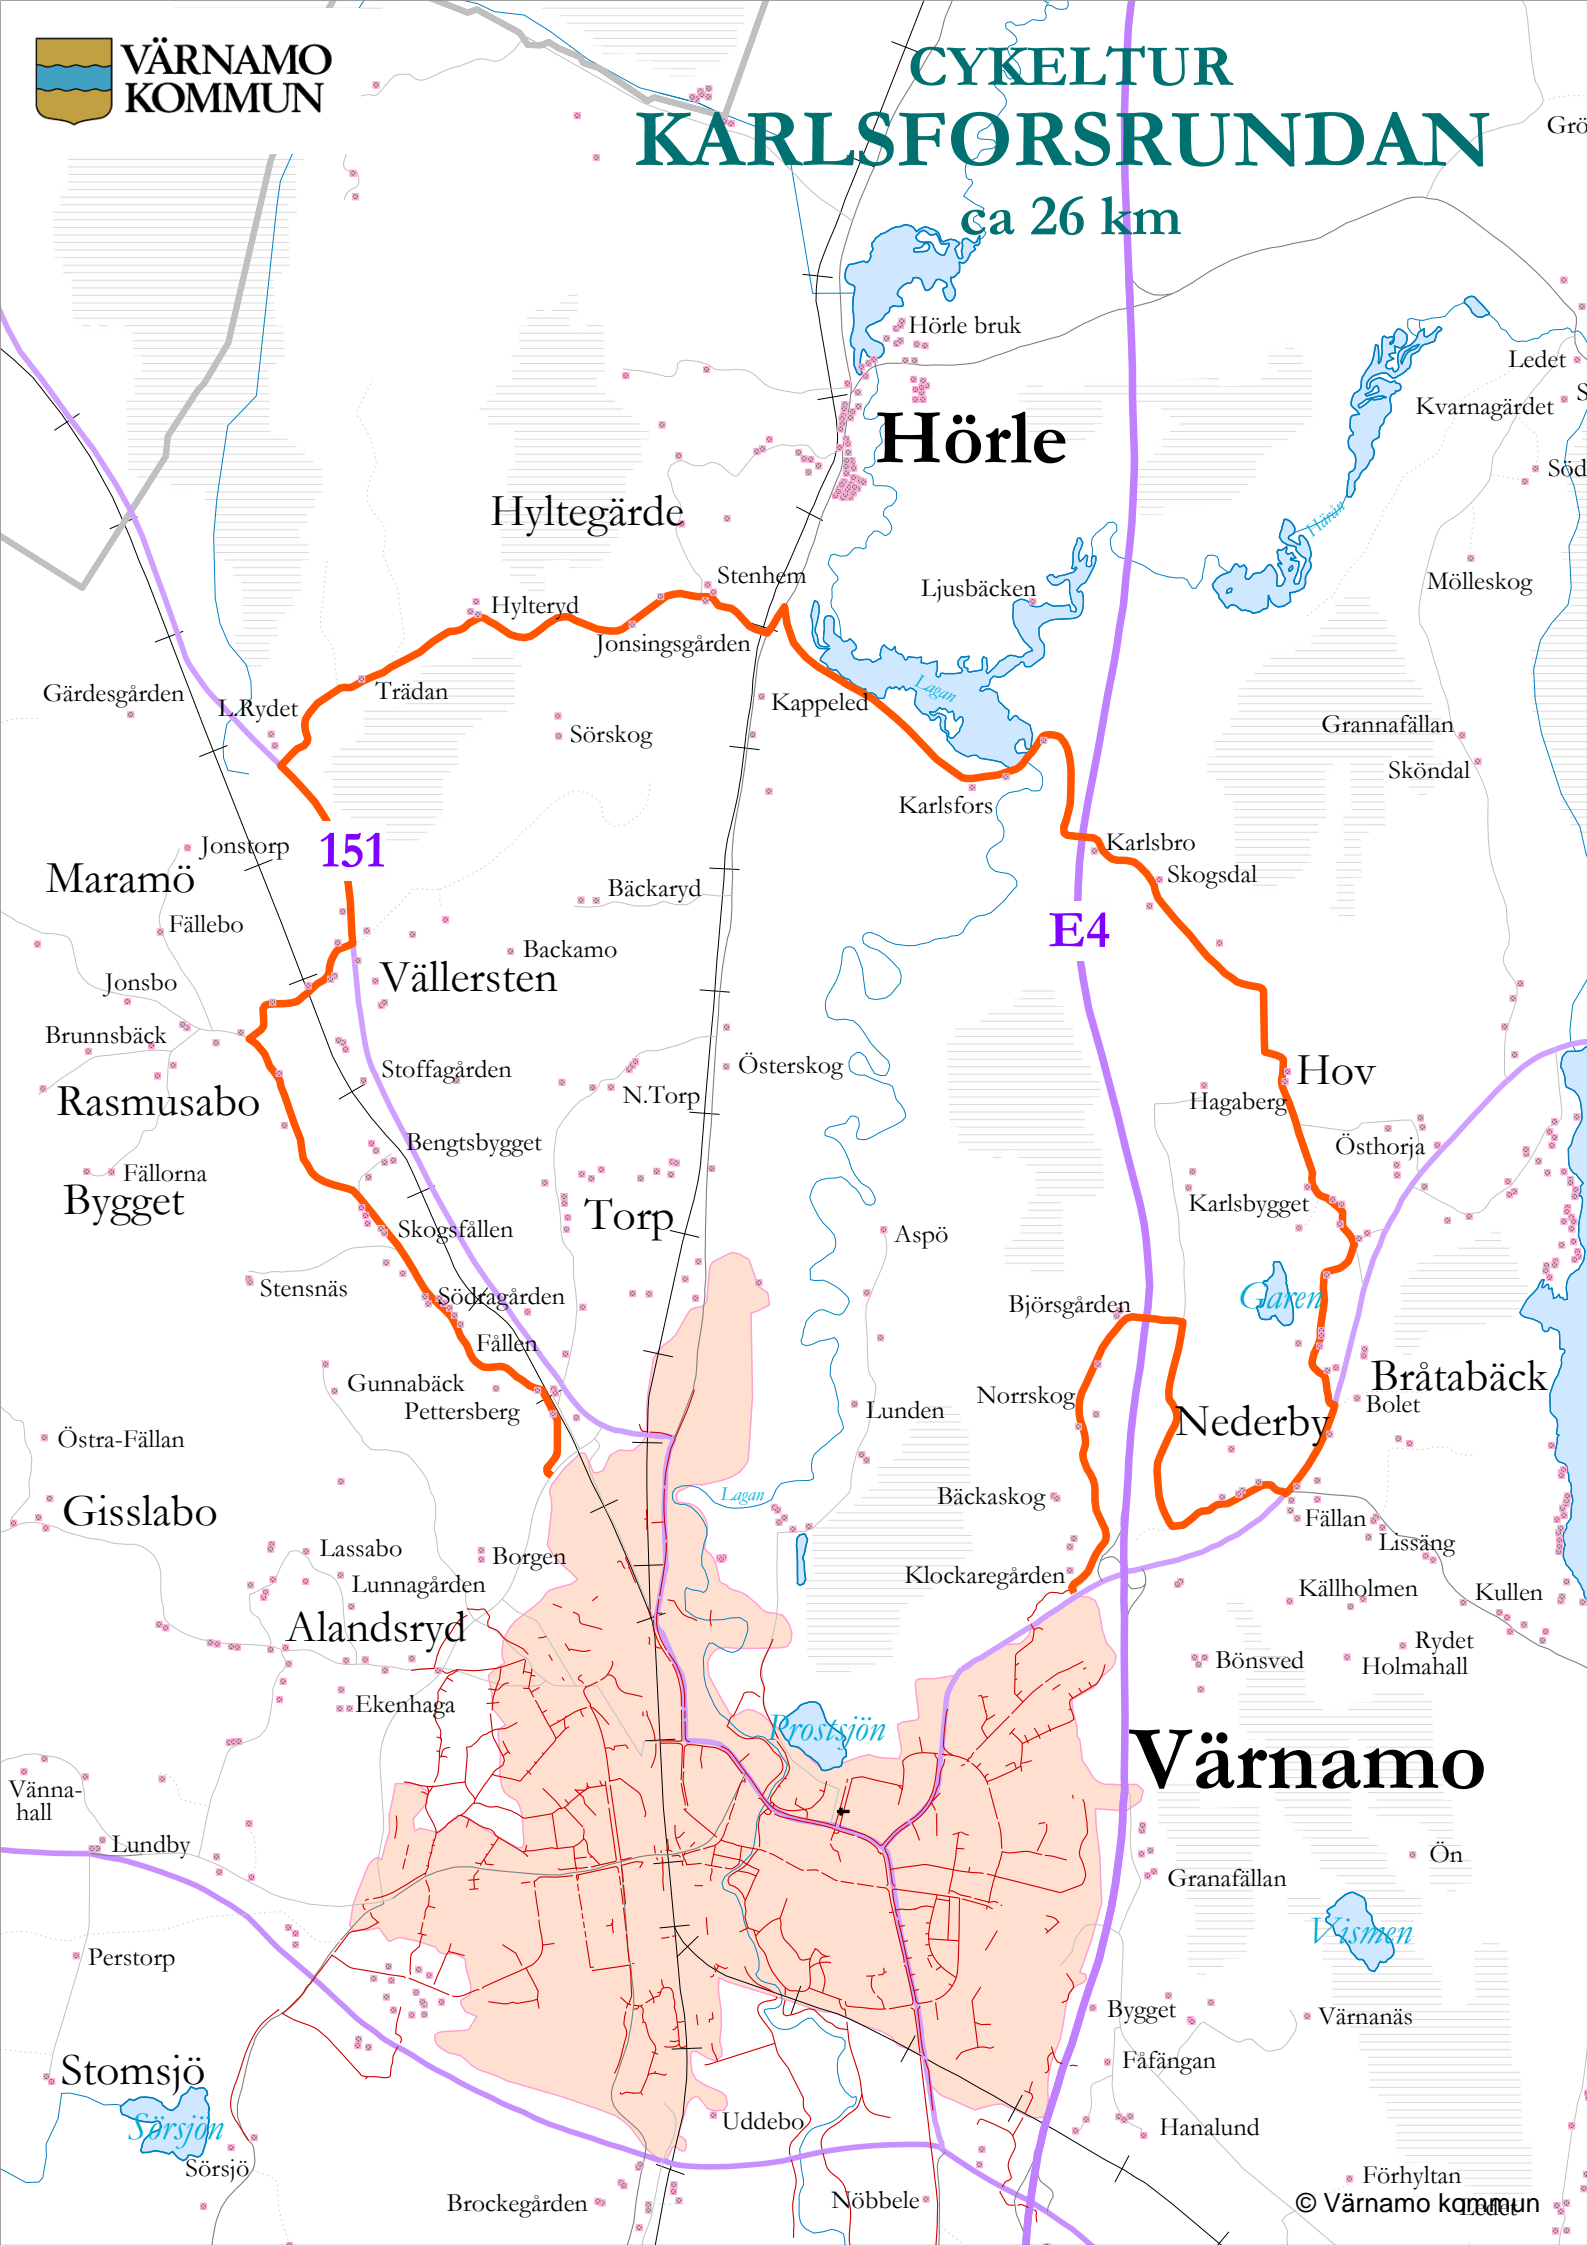

CYKELTUR KARLSFÖRSRUNDAN

ca 26 km

Hörle

Hyltegårde

Maramö

Rasmusabo

Bygget

Gisslabo

Stomsjö

Vällersten

Torp

Alandsryd

Värnamo