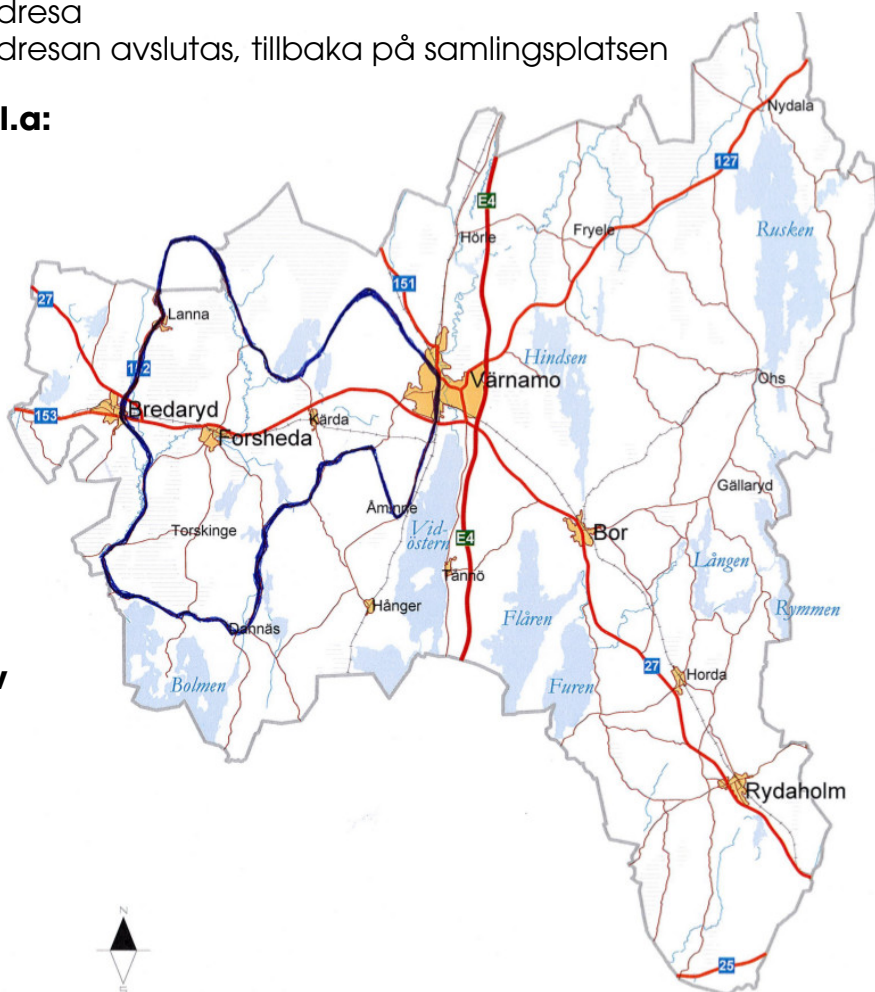

Rundresa med nyinflyttade i Värnamo Kommun, 12 april 2017

Välkommen på rundresan för nyinflyttade i Värnamo kommun. Vi kommer under resans gång besöka några av naturens pärlor inom kommunen, och introducera dig som nyinflyttad i vad vår kommun har att erbjuda. Under resans gång berättar Bodil Swensson intressanta historier kring vissa utvalda platser. Våra kommunpolitiker Camilla Rinaldo Miller (KD) och Hans Göran Johansson (C) kommer dessutom delta på rundresan och prata om vad som sker i Värnamo kommun och runt omkring de platserna vi besöker

Hålltider för rundresan

17.45	Samling på parkeringen rakt över Polisen, bredvid Café Kafferepet
18.00	Avfärd
18.00-19.00	Rundresa
19.00-19.45	Fikapaus på Bredaryds Wårdshus. Här bjuds på fralla, kaffe/te alt dryck
19.45 -21.00 (21.30)	Rundresa
21.00 (21.30)	Rundresan avslutas, tillbaka på samlingsplatsen

Under resan besöker vi bl.a:

Åminne Bruksmuseum
Gamla Åminne
Dannäs
Slättö
Bredaryd
Lanna
High Chaparall
Maramö
Stora mosse
Gummifabriken

**Rundresan arrangeras av
Värnamo Näringsliv via
Ditt Värnamo**