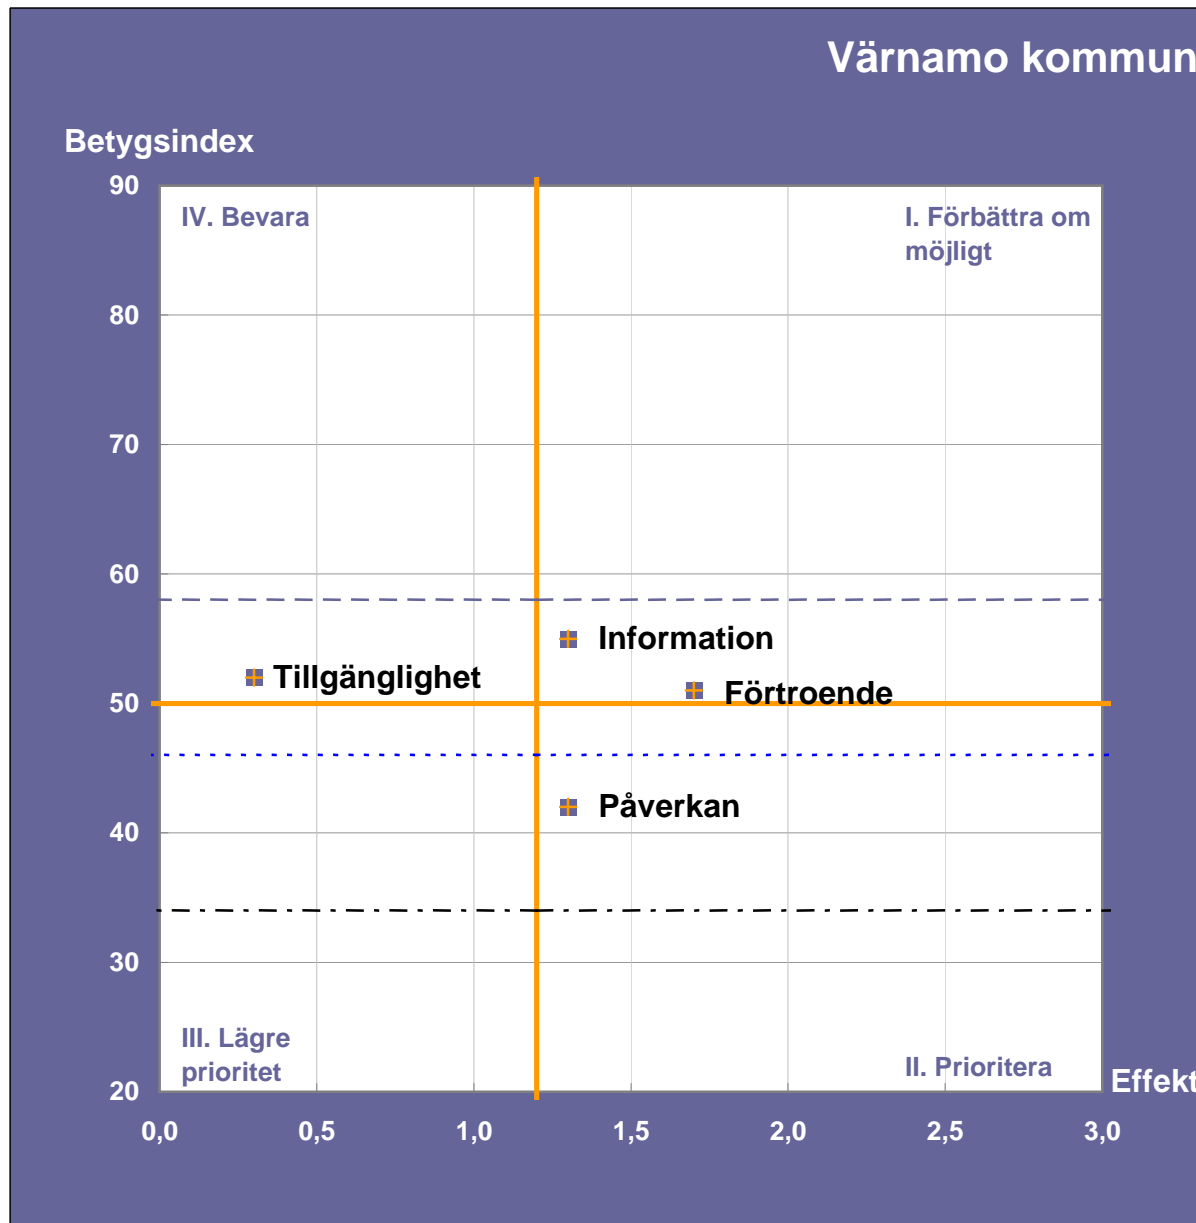

Värnamo kommun
Hösten 2008

Nöjd-Inflytande-Index (NII)

Medborgarna om
inflytandet i kommunen
Frågeblock C

NII	44
Antal svarande	580
Andel svarande (%)	58
Medelindex	50
Medeleffekt	1,2

Faktor	Betygsindex	Effekt
Tillgänglighet	52	0,3
Information/Öppenhet	55	1,3
Påverkan	42	1,3
Förtroende	51	1,7

Värnamo kommun

683

— = kommunens medelindex och medeleffekt

..... = medelindex för samtliga kommuner våren och hösten 2008

- - - - = lägsta kommunmedelindex våren och hösten 2008

— — — — = högsta kommunmedelindex våren och hösten 2008